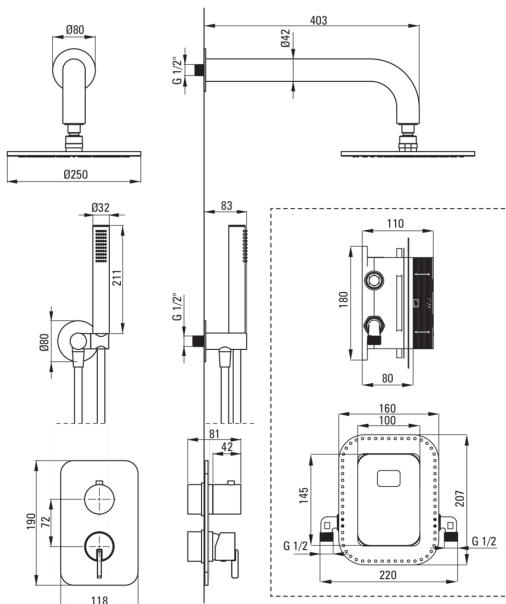

SILIA

Unterputz-Duschset, mit Mischbox

 deante

Artikel-Nr.: BXY0QSM

EAN: 5907650858775

Farbe: Chrom

Garantie [Jahre]: 7

Armatur

Art der armatur	Unterputzbox, Mischer
Methode der montage	Unterputz-
Akkustische gruppe	I (x ≤ 20)

Ausläufe

Ausladung der duscharmatur/ badewannenarmatur [mm]	382
---	-----

Kopfbrause

Material	Messing
Durchschnitt	42
Anti-calc	Ja
Anzahl der funktionen	1
Strahlart	Regen-

Handbrausen

Anzahl der funktionen	1
Anti-calc	Ja
Strahlart	Regen-
Zusatzmerkmale	cool out

Winkelanschlüsse

Ausführung	Stahl
Anschlussart	für Schlauch mit Handbrause-Halterung
Form	rund
Material	Messing, Rostfreies Stahl
Anschlussgewinde	Ja
Unterputzmontage	Ja

Charakteristische Merkmale:

- Bequeme Installation - BOX kann jetzt installiert werden und die äußeren Elemente können zu einem beliebigen Zeitpunkt ausgewählt werden
- Zeitlosigkeit und unbeschränkte Möglichkeiten der Gestaltung
- Die besten Materialien, die Langlebigkeit und Zuverlässigkeit des Produkts garantieren
- Komplementarität und Komplexität des Angebots
- Nur die besten Materialien, deren Qualität durch Laboruntersuchungen bestätigt wird
- Unterputzmontage für ästhetische Gestaltung im Bad
- Handbrause mit Anti-Kalk-Funktion
- 3-Funktions-Duschumschalter mit Sperroption für 2 Funktionen
- Einstellbarer Winkel der Brause
- Edle Form und zeitlose Schlichtheit
- Anti-Kalk-System zur einfachen Entfernung von Kalkablagerungen
- Cool-Out-Handbrause, die sich nicht erwärmt
- Anti-Twist-System verhindert das Verdrehen des Schlauchs
- Langlebige Schlauchenden aus Messing
- Spezielles Mittel, das für die zu reinigenden Oberflächen unbedenklich ist