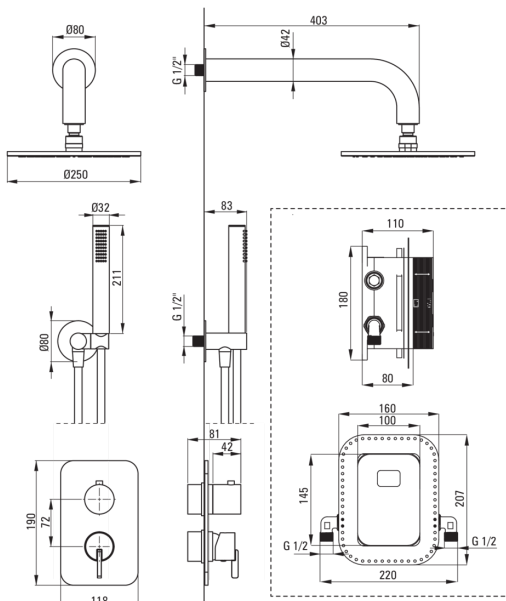

## Armatur

|                     |                       |
|---------------------|-----------------------|
| Art der armatur     | Unterputzbox, Mischer |
| Methode der montage | Unterputz-            |
| Akkustische gruppe  | I (x ≤ 20)            |

## Ausläufe

|   |     |
|---|-----|
| Ausladung der duscharmatur/<br>badewannenarmatur [mm] | 382 |
|---|-----|

## Winkelanschlüsse

|                  |  |
|------------------|--|
| Ausführung       | Stahl                                    |
| Anschlussart     | für Schlauch mit<br>Handbrause-Halterung |
| Form             | rund                                     |
| Material         | Messing, Rostfreies Stahl                |
| Anschlussgewinde | Ja                                       |
| Unterputzmontage | Ja                                       |