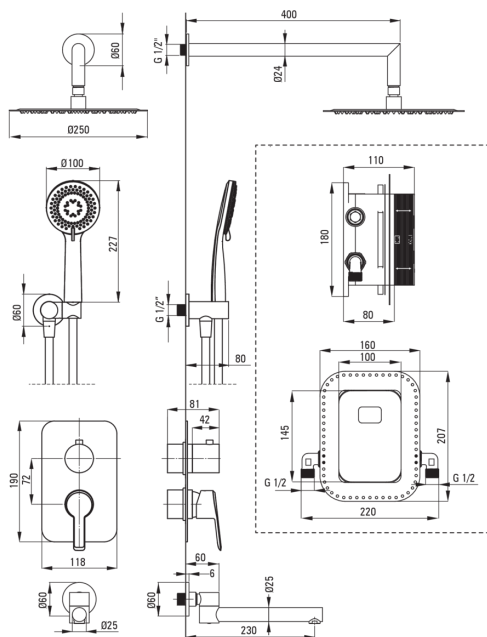

Код продукту: VXY0QAM

EAN: 5907650859529

Колір: хром

Гарантія: 7

Змішувач

Тип змішувача	Бокс прихованого монтажу, змішуючий
Спосіб монтажу	прихований
Акустична група	1 (x ≤ 20)

Носики

Вид носика	рухомий
Діапазон виливу для душу / ванни [мм]	230
Аератор	Так

Верхній душ

Форма	круглий
Матеріал	сталь 304
Товщина	55
Діаметр [мм]	400
Anti calc	Так
Кількість функцій	1
Типи потоку	дощовий
Швидкий час відгуку на ввімкнення і вимкнення води	Так

Лійки

Кількість функцій	3
Anti calc	Так
Типи потоку	дощовий, змішаний, гідромасаж

Шланги

Довжина [мм]	1500
Тип обплетення	не стосується
Матеріал оплёту	PVC
Anti_twist	1

Кутове з'єднання

Оздоблення	хром
Тип кронштейна	для шланга з тримачем лійки
Форма	круглий
Матеріал	латунь
Винт кронштейна	Так
Прихований монтаж	Так