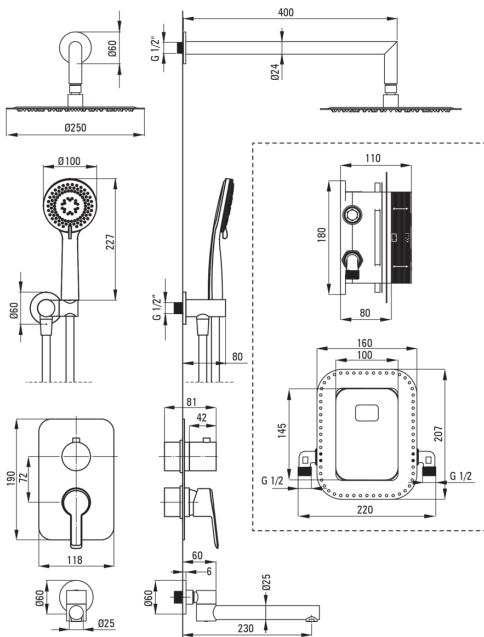

Код продукту: VXYUQAM
EAN: 5907650859529
Колір: хром
Гарантія: 7

Змішувач

Тип змішувача	Бокс прихованого монтажу, змішуючий
Спосіб монтажу	прихований
Акустична група	1 (x ≤ 20)

Носики

Вид носика	рухомий
Діапазон виливу для душу / ванни [мм]	230
Аератор	Так

Верхній душ

Форма	круглий
Матеріал	сталь 304
Товщина	55
Діаметр [мм]	400
Anti calc	Так
Кількість функцій	1
Типи потоку	дощовий
Швидкий час відгуку на ввімкнення і вимкнення води	Так

Лійки

Кількість функцій	3
Anti calc	Так
Типи потоку	дощовий, змішаний, гідромасаж

Шланги

Довжина [мм]	1500
Тип обплетення	не стосується
Матеріал оплёту	PVC
Anti_twist	1

Кутове з'єднання

Оздоблення	хром
Тип кронштейна	для шланга з тримачем лійки
Форма	круглий
Матеріал	латунь
Винт кронштейна	Так
Прихований монтаж	Так