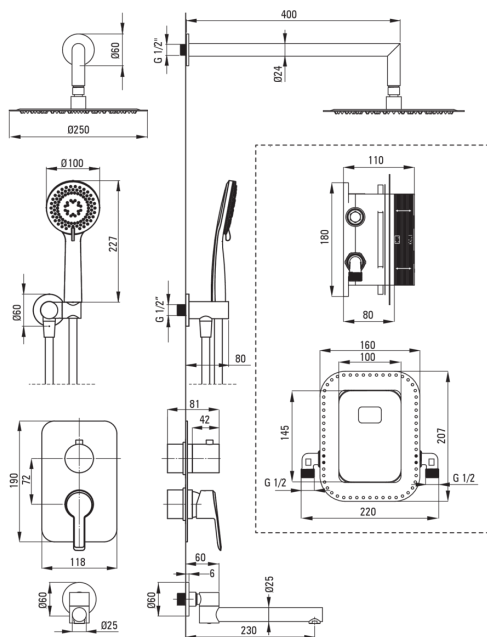

ARNIKA

podometni tuš komplet

koda izdelka: BXY0QAM
 EAN: 5907650859529
 Barva: krom
 Garancija [leta]: 7

Armatura vključena

| | |
|--------------------|-------------------------|
| Tip armature | podometni BOX, armatura |
| Metoda montaže | podometen |
| Zvočni razred [db] | 1 (x ≤ 20) |

Izlivi

| | |
|--------------------------------|-----------|
| Tip izliva | zložljivo |
| Dolžina izliva za tuš/kad [mm] | 230 |
| Perlator | Ja |

Tuš glava

| | |
|--|-----------|
| Oblika | okroglo |
| Material | jeklo 304 |
| Debelina | 55 |
| Premer [mm] | 400 |
| Anti-kalcitni sistem | Ja |
| Število funkcijskih stikal | 1 |
| Tip curka | dež |
| Hiter odzivni čas odpiranja/zapiranja vode | Ja |

Tuš ročke

| | |
|----------------------------|--------------------------|
| Število funkcijskih stikal | 3 |
| Anti-kalcitni sistem | Ja |
| Tip curka | dež, mešano, hidromasaža |

Cevi

| | |
|-------------------|---------------|
| Dolžina [mm] | 1500 |
| Tip pletenja | ni relevantno |
| Material pletenja | PVC |
| Anti-twist | 1 |

Kotni priključki

| | |
|-----------------------|-------------------------------|
| Finiš | krom |
| Tip priključka | za cev z držalom za tuš ročko |
| Oblika | okroglo |
| Material | medenina |
| Navoj priključka 1/2" | Ja |
| Podometna montaža | Ja |