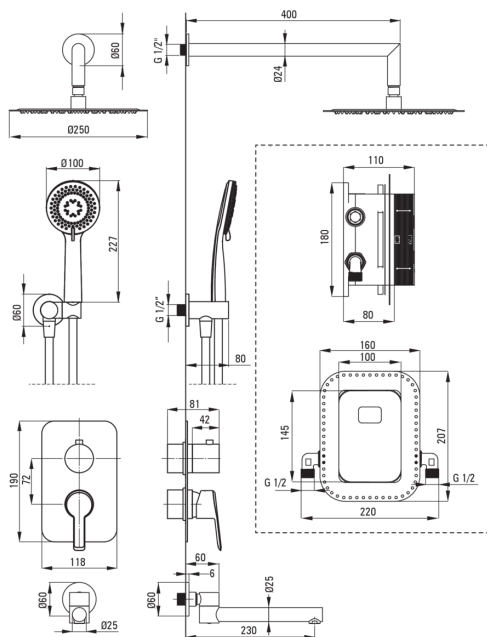

ARNIKA

Набор для душа скрытого монтажа

МОНТАЖА

Код товара: ВХУУ0QAM

EAN: 5907650859529

Цвет: хром

Гарантия [лет]: 7

Смесители

Вид смесителя	Бокс скрытого монтажа, смешивающий
Способ монтажа	скрытого монтажа
Акустическая группа [дБ]	1 ($x \leq 20$)

Изливы

Вид излива	складная
Длина излива для душа/ванны [мм]	230
Аэратор	Да

Верхний душ

Форма	круглый
Материал	сталь 304
Толщина [мм]	55
Диаметр [мм]	400
Anti-calc	Да
Количество функций	1
Виды струи	дождевой
Быстрое время отклика на включение и выключение воды	Да

Лейки

Количество функций	3
Anti-calc	Да
Виды струи	дождевой, смешанный, гидромассаж

Шланги

Длина [мм]	1500
Вид оплетки	не касается
Материал оплетки	PVC
Anti_twist	1

Кронштейн для подключения шланга

Отделка	хром
Вид кронштейна	к шлангу с держателем лейки
Форма	круглый
Материал	латунь
Винт кронштейна	Да
Скрытый монтаж	Да