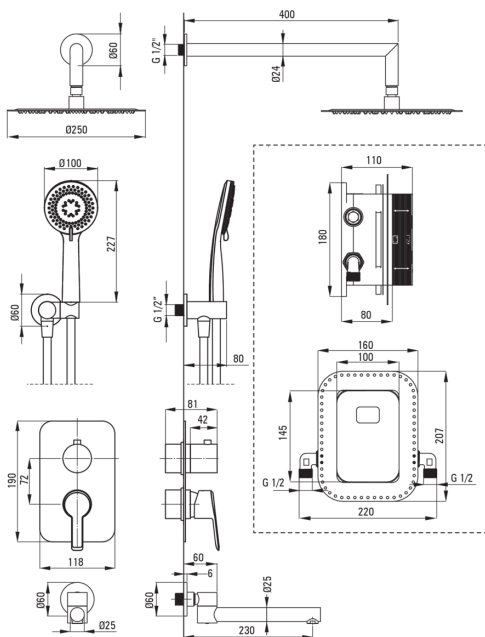

## Set de duș cu montare îngropată

Codul produsului: BXY0QAM

EAN: 5907650859529

Culoarea: cromat

Garanție [ani]: 7

### Pipe

Tipul pipei	pliabil
Raza de acțiune a pipei dușului/căzii [mm]	230
Aerator	Da

### Cap de duș

Formă	rotund
Material	oțel 304
Grosime	55
Diametru [mm]	400
Anti-calc	Da
Număr de funcții	1
Tipul de jet	ploaie
Timp de răspuns rapid pentru pornirea și oprirea apei	Da

### Racord rectangular

Finisaj	cromat
Tipul racordului	pentru furtunuri cu suport pentru dușul de mână

Formă	rotund
Material	alamă
Filet de conexiune	Da
Montare îngropată	Da