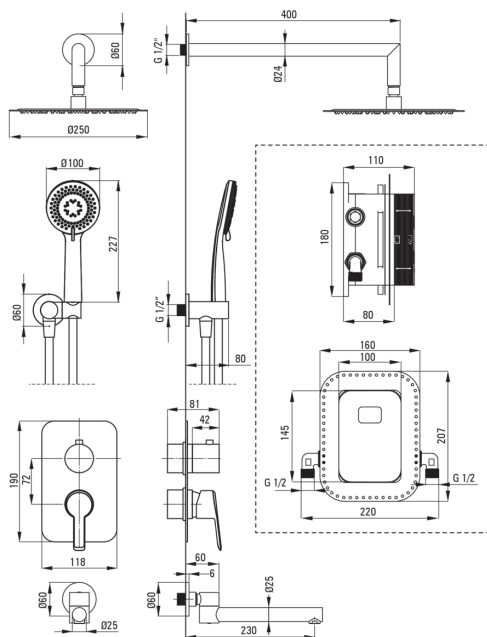

ARNIKA

Zestaw prysznicowy podtynkowy

Kod produktu: BXYY0QAM

EAN: 5907650859529

Kolor: chrom

Gwarancja [lata]: 7

Cena Netto: 2275,61 zł
Cena Brutto: 2799,00 zł

deante

Bateria

Rodzaj baterii	BOX podtynkowy, mieszaczowa
Sposób montażu	podtynkowy
Grupa akustyczna [db]	I ($x \leq 20$)

Wylewka

Rodzaj wylewki	składana
Zasięg wylewki natryskowej/ wannowej [mm]	230
Aerator	Tak

Głowica natryskowa

Kształt	okrągły
Materiał	stal 304
Grubość [mm]	55
Średnica [mm]	400
Anti-calc	Tak
Ilość funkcji	1
Rodzaje strumienia	deszczowy
Szybki czas reakcji na włączenie i wyłączenie wody	Tak

Słuchawka

Ilość funkcji	3
Anti-calc	Tak
Rodzaje strumienia	deszczowy, mieszany, hydromasaż

Wąż

Długość [mm]	1500
Rodzaj opłotu	nie dotyczy
Materiał opłotu	PVC
Anti-twist	1

Przyłącze kątowe

Wykończenie	chrom
Rodzaj przyłącza	do węża z uchwytem na słuchawkę
Kształt	okrągły
Materiał	mosiądz
Gwint przyłącza	Tak
Montaż podtynkowy	Tak