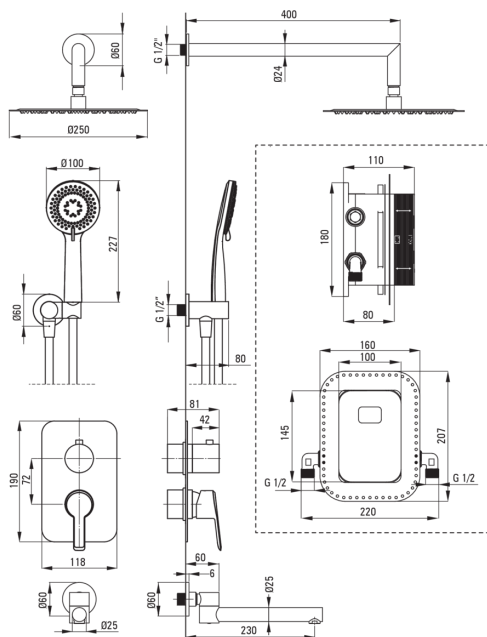

ARNIKA

Kit de douche encastré

Code produit: BXY0QAM

EAN: 5907650859529

Couleur: chrome

Garantie [années]: 7

Mitigeur

Type de mitigeur	BOX Cachée, mixer
Méthode de montage	encastré
Groupe acoustique [db]	1 (x ≤ 20)

BeCS

Type de bec	pliable
La distance bec douche/baignoire [mm]	230
Aérateur	Oui

Pommeau de douche

Forme	rond
Matériel	acier inoxydable 304
Épaisseur	55
Diamètre [mm]	400
Anti-calcaire	Oui
Nombre de fonctions	1
Types de flux	pluie de douche
Temps de réaction rapide pour ouvrir et fermer l'eau	Oui

Douchettes à main

Nombre de fonctions	3
Anti-calcaire	Oui
Types de flux	pluie de douche, mixer, hydromassage

Flexibles

Longueur [mm]	1500
Type de tresse	n'est pas applicable
Matériau de la tresse	PVC
Anti-torsion	1

Connexion angulaire

Finition	chrome
Type de connexion	pour flexible avec support de douchette
Forme	rond
Matériel	cuivre
Fil de connexion	Oui
Montage encastré	Oui