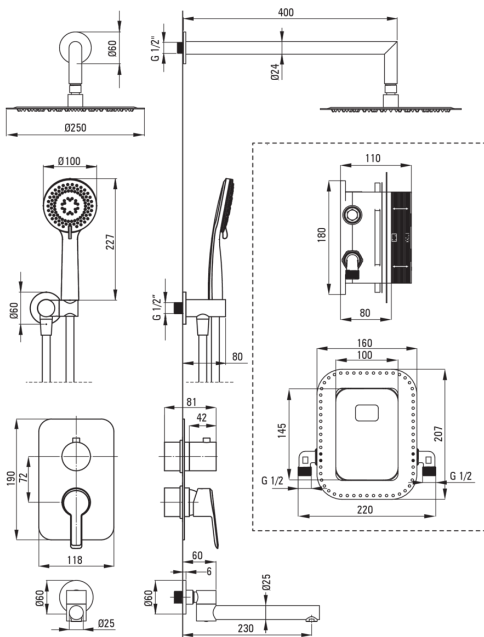

ARNIKA

Juego de ducha oculto

Código de producto: BXYY0QAM

EAN: 5907650859529

Color: cromo

Garantía [años]: 7

Mezclador

Tipo de mezcladora	Caja oculta, mezclador
Metodo de instalacion	ocultado
Grupo acústico [db]	l (x ≤ 20)

Boquiabiertos

Tipo de boquilla	plegable
Gama de boquilla de ducha/ baño [mm]	230
Aireador	Sí

Alcachofa de la ducha

Forma	redondo
Material	acero 304
Espesor	55
Diámetro [mm]	400
Anti-calcal	Sí
Número de funciones	1
Tipo de transmisión	lluvia
Tiempo de respuesta rápido para encender y apagar el agua	Sí

Duchas de mano

Número de funciones	3
Anti-calcal	Sí
Tipo de transmisión	lluvia, mezclado, Hidromasaje

Manguera

Longitud [mm]	1500
Trenza	no aplica
Material de trenza	PVC
Anti-twist	1

Conexión angular

Finalizar	cromo
Tipo de conexión	para la manguera con soporte de ducha manual
Forma	redondo
Material	latón
Hilo de conexión	Sí
Montaje oculto	Sí