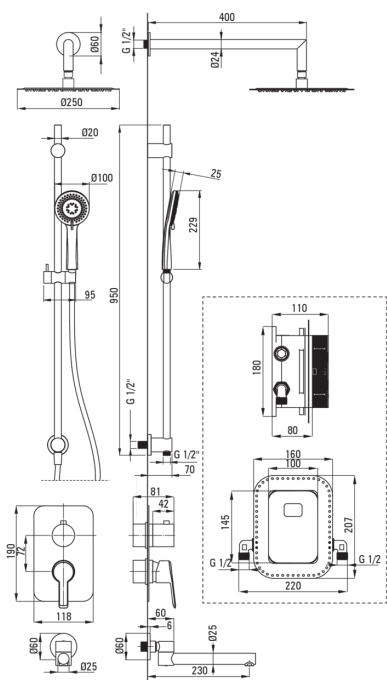

### Змішувач

Тип змішувача	Бокс прихованого монтажу, змішуючий
Спосіб монтажу	прихований
Акустична група	1 (x ≤ 20)

### Носики

Вид носика	рухомий
Діапазон виливу для душу / ванни [мм]	230

### Верхній душ

Форма	круглий
Матеріал	сталь 304
Товщина	4.5
Діаметр [мм]	250
Anti calc	Так
Типи потоку	дощовий
Швидкий час відгуку на ввімкнення і вимкнення води	Так

### Шланги

Довжина [мм]	1500
Тип обплетення	не стосується
Матеріал оплёту	PVC
Anti_twist	2