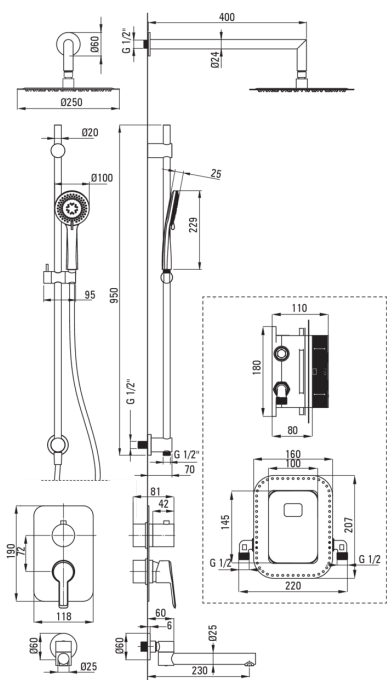

ARNIKA

Душова кабіна, з змішуючим BOXом

Код продукту: VXYWNQAM

EAN: 5907650859635

Колір: negro

Гарантія: 7

Змішувач

Тип змішувача	Бокс прихованого монтажу, змішуючий
Спосіб монтажу	прихований
Акустична група	1 (x ≤ 20)

Носики

Вид носика	рухомий
Діапазон виливу для душу / ванни [мм]	230

Верхній душ

Форма	круглий
Матеріал	сталь 304
Товщина	4.5
Діаметр [мм]	250
Anti calc	Так
Типи потоку	дощовий
Швидкий час відгуку на ввімкнення і вимкнення води	Так

Лійки

Кількість функцій	3
Anti calc	Так
Типи потоку	дощовий, змішаний, гідромасаж

Шланги

Довжина [мм]	1500
Тип обплетення	не стосується
Матеріал оплёту	PVC
Anti_twist	2

Відмінна риса:

- Різноманітність кольорів дає багато можливостей для аранжування
- Дизайн, повний краси і гармонії.
- Інноваційне, міцне і легке в очищенні покриття Negro
- Тільки найкращі матеріали, якість яких ми підтверджуємо дослідженнями в лабораторії
- Позачасовість і безмежні можливості для творчості
- Взаємодоповнюваність і комплексність пропозиції
- Прихований монтаж забезпечує естетику ванної кімнати
- Система Anti-calc для полегшення видалення кам'яного осаду
- Система Anti-twist для запобігання скручування шланга
- Анти-calc функція
- Штанга зі сталі
- В комплекті додатковий аератор для умивальника
- Складаний носик підвищує комфорт і безпеку
- Ультратонка сталева головка
- Пропонуємо спеціальний засіб, безпечний для очищуваних поверхонь