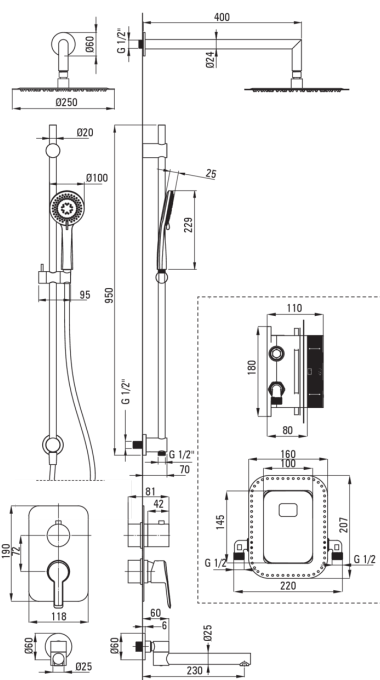

ARNIKA

podometni tuš komplet, z armaturo BOX

koda izdelka: BXYWNQAM

EAN: 5907650859635

Barva: Nero

Garancija [leta]: 7

Armaturo vključena

Tip armature	podometni BOX, armatura
Metoda montaže	podometen
Zvočni razred [db]	l (x ≤ 20)

Izlivi

Tip izliva	zložljivo
Dolžina izliva za tuš/kad [mm]	230

Tuš glava

Oblika	okroglo
Material	jeklo 304
Debelina	4.5
Premer [mm]	250
Anti-kalcitni sistem	Ja
Tip curka	dež
Hiter odzivni čas odpiranja/zapiranja vode	Ja

Tuš ročke

Število funkcijskih stikal	3
Anti-kalcitni sistem	Ja
Tip curka	dež, mešano, hidromasaža

Cevi

Dolžina [mm]	1500
Tip pletenja	ni relevantno
Material pletenja	PVC
Anti-twist	2

karakteristike:

- Raznolikost barv z možnostjo kombiniranja
- Lepota in harmonija dizajna
- Inovativen in trpežen premaz Nero, ki je enostaven za čiščenje
- Samo najboljši materiali, katerih kakovost je potrjena z laboratorijskimi testi
- Brezčasnost in neomejene ustvarjalne možnosti
- Komplementarnost in celovitost ponudbe
- Podometna montaža poskrbi za estetiko kopalnice
- Sistem Anti-calc, ki olajša odstranjevanje oblog vodnega kamna
- Sistem anti-twist, ki preprečuje zvijanje cevi
- Ročna prha s sistemom Anti-calc
- Jeklen drog
- V kompletu je dodaten perlator za umivalnik
- Zložljiv izliv poveča udobje in varnost
- Izjemno tanka jeklena glava
- V ponudbi Deante imamo tudi varna namenska čistila