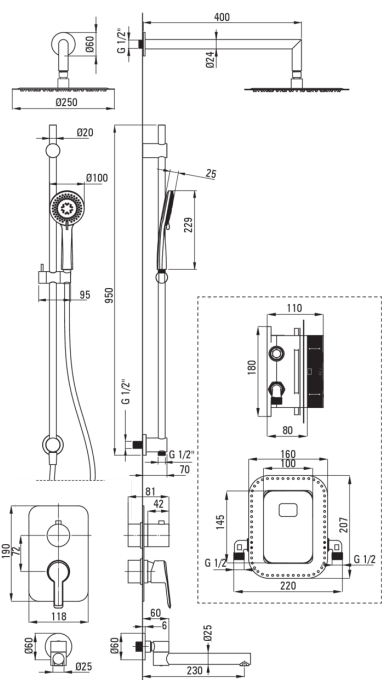

ARNIKA

Набор для душа скрытого монтажа, со смешивающим ВОХом

Код товара: BXYWNQAM

EAN: 5907650859635

Цвет: него

Гарантия [лет]: 7

 deante

Смесители

Вид смесителя	Бокс скрытого монтажа, смешивающий
Способ монтажа	скрытого монтажа
Акустическая группа [дБ]	1 ($x \leq 20$)

Изливы

Вид излива	складная
Длина излива для душа/ванны [мм]	230

Верхний душ

Форма	круглый
Материал	сталь 304
Толщина [мм]	4.5
Диаметр [мм]	250
Anti-calc	Да
Виды струи	дождевой
Быстрое время отклика на включение и выключение воды	Да

Лейки

Количество функций	3
Anti-calc	Да
Виды струи	дождевой, смешанный, гидромассаж

Шланги

Длина [мм]	1500
Вид оплетки	не касается
Материал оплетки	PVC
Anti_twist	2

Отличительные черты:

- Разнообразие цветов дает множество возможностей для оформления дизайна
- Дизайн, наполненный красотой и гармонией
- Инновационное, прочное и легко очищаемое покрытие Negro
- Только лучшие материалы, качество которых подтверждено лабораторными испытаниями
- Уникальность и неограниченные творческие возможности
- Целостность и многогранность предложения
- Скрытый монтаж обеспечивает эстетику ванной комнаты
- Система Anti-calc для легкого удаления известковых отложений
- Система Anti-Twist, предотвращающая скручивание шланга
- Ручной душ с антикальциевым покрытием
- Штанга изготовлена из стали
- В комплект входит дополнительный аэратор для раковины
- Складной излив повышает комфорт и безопасность
- Ультратонкая стальная головка
- Специальное средство, безопасное для очищаемых поверхностей