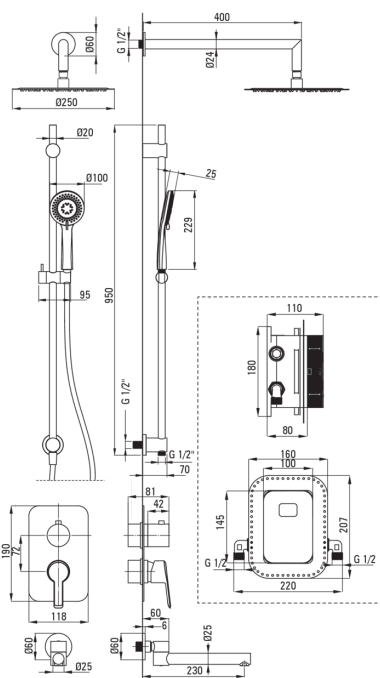

ARNIKA

Zestaw prysznicowy podtynkowy z BOXem mieszaczowym

Kod produktu: BXYWNQAM

EAN: 5907650859635

Kolor: nero

Gwarancja [lata]: 7

Cena Netto: 2682,11 zł
Cena Brutto: 3299,00 zł

deante

Bateria

Rodzaj baterii	BOX podtynkowy, mieszaczowa
Sposób montażu	podtynkowy
Grupa akustyczna [db]	1 ($x \leq 20$)

Wylewka

Rodzaj wylewki	składana
Zasięg wylewki natryskowej/wannowej [mm]	230

Głowica natryskowa

Kształt	okrągły
Materiał	stal 304
Grubość [mm]	4.5
Średnica [mm]	250
Anti-calc	Tak
Rodzaje strumienia	deszczowy
Szybki czas reakcji na włączenie i wyłączenie wody	Tak

Słuchawka

Ilość funkcji	3
Anti-calc	Tak
Rodzaje strumienia	deszczowy, mieszany, hydromasaż

Wąż

Długość [mm]	1500
Rodzaj opłotu	nie dotyczy
Materiał opłotu	PVC
Anti-twist	2

Wyróżniki:

- Różnorodność kolorów daje wiele możliwości aranżacji
- Design pełen piękna i harmonii
- Innowacyjna wytrzymała i łatwa w czyszczeniu powłoka Nero
- Tylko najlepsze materiały, których jakość potwierdzamy badaniami w laboratorium
- Ponadczasowość i nieograniczone możliwości tworzenia
- Komplementarność i kompleksowość oferty
- Montaż podtynkowy zapewnia estetykę łazienki
- System Anti-calc ułatwiający usuwanie osadu kamiennego
- System Anti-twist zapobiegający skręcaniu się węża
- Słuchawka z funkcją Anti-calc
- Dźwignik wykonany ze stali
- W komplecie dodatkowy aerator umywalkowy
- Składana wylewka zwiększa komfort i bezpieczeństwo
- Ultra cienka, stalowa głowica
- W ofercie dedykowany środek bezpieczny dla czyszczonych powierzchni