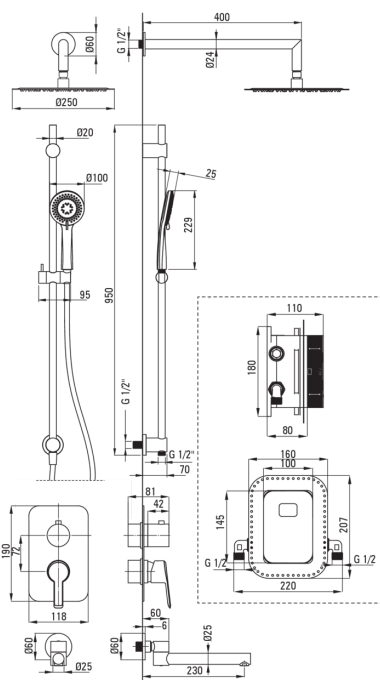

ARNIKA

Juego de ducha oculto, con caja de mezcladora

 deante

Código de producto: BXYWNQAM

EAN: 5907650859635

Color: negro

Garantía [años]: 7

Mezclador

Tipo de mezcladora	Caja oculta, mezclador
Metodo de instalacion	ocultado
Grupo acústico [db]	1 ($x \leq 20$)

Boquiabiertos

Tipo de boquilla	plegable
Gama de boquilla de ducha/ baño [mm]	230

Alcachofa de la ducha

Forma	redondo
Material	acero 304
Espesor	4.5
Diámetro [mm]	250
Anti-calcal	Sí
Tipo de transmisión	lluvia
Tiempo de respuesta rápido para encender y apagar el agua	Sí

Duchas de mano

Número de funciones	3
Anti-calcal	Sí
Tipo de transmisión	lluvia, mezclado, Hidromasaje

Manguera

Longitud [mm]	1500
Trenza	no aplica
Material de trenza	PVC
Anti-twist	2

Características:

- La variedad de colores ofrece muchas posibilidades de disposición
- Diseño lleno de belleza y armonía
- Innovador duradero y fácil de limpiar el recubrimiento Nero
- Solo los mejores materiales cuya calidad es confirmada por la investigación en el laboratorio
- Atemporalidad y posibilidades de creación ilimitadas
- Complementariedad y complejidad de la oferta
- El ensamblaje oculto asegura la estética del baño
- Sistema anti-Calc que facilita la eliminación del lodo de piedra
- Sistema anti-Twist que evita la torcedura de la serpiente
- Teleducha con la función anti-calcal
- Barra de acero
- El caño plegable aumenta la comodidad y la seguridad de uso
- Cabeza de acero ultra delgada
- Una medida dedicada en la oferta es una caja fuerte dedicada para superficies limpias