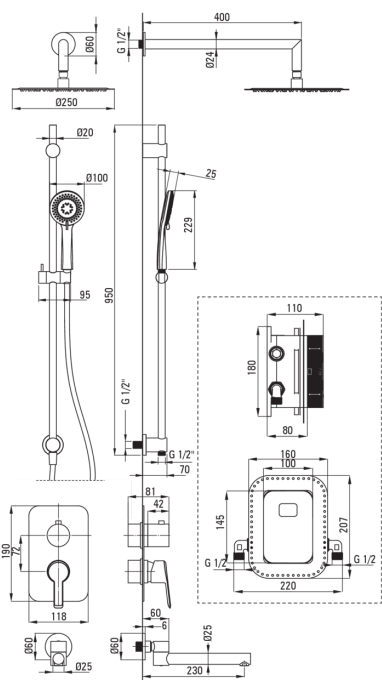

ARNIKA

Unterputz-Duschset, mit Mischbox

Artikel-Nr.: BXYWNQAM

EAN: 5907650859635

Farbe: Nero

Garantie [Jahre]: 7

Armatur

Art der armatur	Unterputzbox, Mischer
Methode der montage	Unterputz-
Akkustische gruppe	1 (x ≤ 20)

Ausläufe

Auslaufart	klappbar
Ausladung der duscharmatur/ badewannenarmatur [mm]	230

Kopfbrause

Form	rund
Material	Stahl 304
Dicke [mm]	4.5
Durchschnitt	250
Anti-calc	Ja
Strahlart	Regen-
Schnelle reaktionszeit auf ein- und wasausschalten	Ja

Handbrausen

Anzahl der funktionen	3
Anti-calc	Ja
Strahlart	Regen-, gemischt, Hydromassage

Schläuche

Länge	1500
Geflechtart	nicht zutreffend
Geflechtmaterial	PVC
Anti-twist	2

Charakteristische Merkmale:

- Die Vielfalt der Farben bietet viele Gestaltungsmöglichkeiten
- Design voller Schönheit und Harmonie
- Innovative, langlebige und leicht zu reinigende Nero-Beschichtung
- Nur die besten Materialien, deren Qualität durch Laboruntersuchungen bestätigt wird
- Zeitlosigkeit und unbeschränkte Möglichkeiten der Gestaltung
- Komplementarität und Komplexität des Angebots
- Unterputzmontage für ästhetische Gestaltung im Bad
- Anti-Kalk-System zur einfachen Entfernung von Kalkablagerungen
- Anti-Twist-System verhindert das Verdrehen des Schlauchs
- Handbrause mit Anti-Kalk-Funktion
- Stahlstange
- Zusätzlicher Waschbeckenbelüfter enthalten
- Klappbarer Auslauf erhöht den Komfort und die Sicherheit
- Ultradünner Stahlkopf
- Spezielles Mittel, das für die zu reinigenden Oberflächen unbedenklich ist