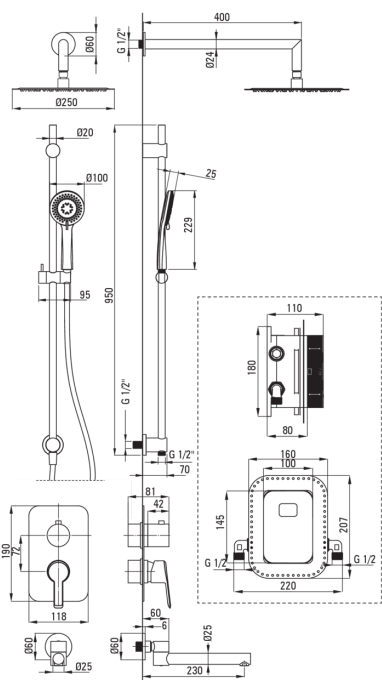

## Душова кабіна, з змішуючим BOXом

Код продукту: BXYWDQAM

EAN: 5907650859611

Колір: titanium

Гарантія: 7

### Змішувач

Тип змішувача	Бокс прихованого монтажу, змішуючий
Спосіб монтажу	прихований
Акустична група	1 (x ≤ 20)

### Носики

Вид носика	нерухомий
Діапазон виливу для душу / ванни [мм]	388

### Верхній душ

Форма	круглий
Матеріал	сталь 304
Товщина	4.5
Діаметр [мм]	250
Anti calc	Так
Кількість функцій	1
Типи потоку	дощовий
Швидкий час відгуку на ввімкнення і вимкнення води	Так