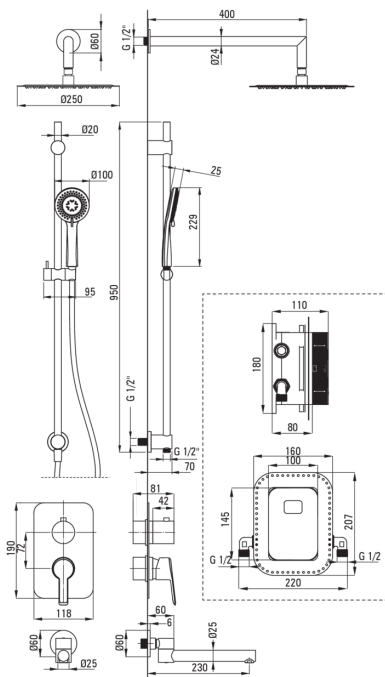

## Душова кабіна, з змішуючим BOXом

Код продукту: BXYWDQAM

EAN: 5907650859611

Колір: titanium

Гарантія: 7

### Змішувач

Тип змішувача	Бокс прихованого монтажу, змішуючий
Спосіб монтажу	прихований
Акустична група	1 (x ≤ 20)

### Носики

Вид носика	нерухомий
Діапазон виливу для душу / ванни [мм]	388

### Верхній душ

Форма	круглий
Матеріал	сталь 304
Товщина	4.5
Діаметр [мм]	250
Anti calc	Так
Кількість функцій	1
Типи потоку	дощовий
Швидкий час відгуку на ввімкнення і вимкнення води	Так