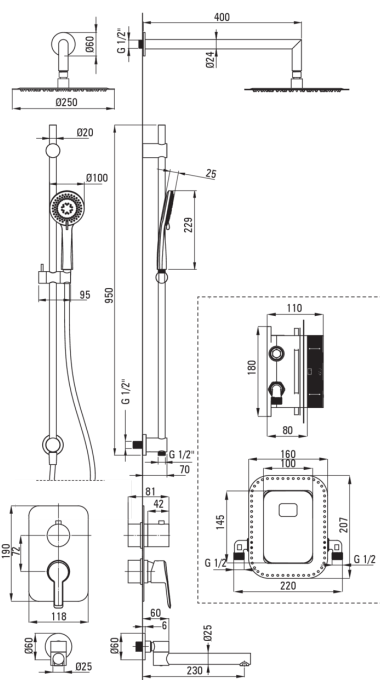

ARNIKA

podometni tuš komplet, z armaturo BOX

koda izdelka: BXYWDQAM

EAN: 5907650859611

Barva: titan

Garancija [leta]: 7

Armaturo vključena

Tip armature	podometni BOX, armatura
Metoda montaže	podometen
Zvočni razred [db]	l (x ≤ 20)

Izlivi

Tip izliva	fiksno
Dolžina izliva za tuš/kad [mm]	388

Tuš glava

Oblika	okroglo
Material	jeklo 304
Debelina	4.5
Premer [mm]	250
Anti-kalcitni sistem	Ja
Število funkcijskih stikal	1
Tip curka	dež
Hiter odzivni čas odpiranja/zapiranja vode	Ja

Tuš ročke

Število funkcijskih stikal	3
Anti-kalcitni sistem	Ja
Tip curka	dež, mešano, hidromasaža

Cevi

Dolžina [mm]	1500
Tip pletenja	ni relevantno
Material pletenja	PVC
Anti-twist	1

karakteristike:

- Lepota in harmonija dizajna
- Raznolikost barv z možnostjo kombiniranja
- Inovativen in tpežen premaz Titanium, ki je enostaven za čiščenje
- Priročna montaža - BOX lahko namestite zdaj in kadar koli izberete zunanje elemente
- Brezčasnost in neomejene ustvarjalne možnosti
- Komplementarnost in celovitost ponudbe
- Podometna montaža poskrbi za estetiko kopalnice
- Sistem Anti-calc, ki olajša odstranjevanje oblog vodnega kamna
- Ročna prha s sistemom Anti-calc
- Sistem anti-twist, ki preprečuje zvijanje cevi
- Izjemno tanka jeklena glava
- V kompletu je dodaten perlator za umivalnik
- Ponudba vsebuje čistilno sredstvo za armature vseh barv
- Samo najboljši materiali, katerih kakovost je potrjena z laboratorijskimi testi