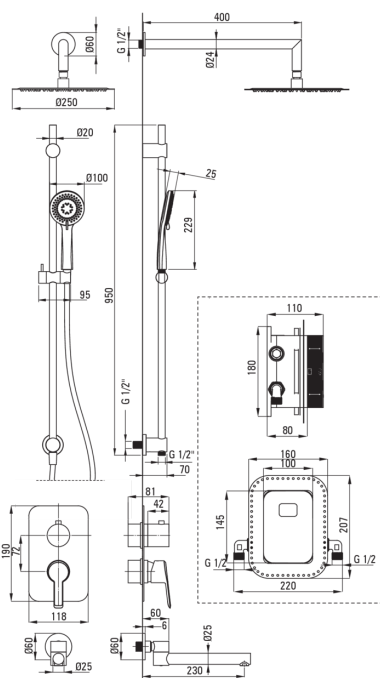

ARNIKA

Набор для душа скрытого монтажа, со смешивающим ВОХом

Код товара: BXYWDQAM

EAN: 5907650859611

Цвет: titanium

Гарантия [лет]: 7

Смесители

Вид смесителя	Бокс скрытого монтажа, смешивающий
Способ монтажа	скрытого монтажа
Акустическая группа [дБ]	1 ($x \leq 20$)

Изливы

Вид излива	стандартный
Длина излива для душа/ванны [мм]	388

Верхний душ

Форма	круглый
Материал	сталь 304
Толщина [мм]	4.5
Диаметр [мм]	250
Anti-calc	Да
Количество функций	1
Виды струи	дождевой
Быстрое время отклика на включение и выключение воды	Да

Лейки

Количество функций	3
Anti-calc	Да
Виды струи	дождевой, смешанный, гидромассаж

Шланги

Длина [мм]	1500
Вид оплетки	не касается
Материал оплетки	PVC
Anti_twist	1

Отличительные черты:

- Дизайн, наполненный красотой и гармонией
- Разнообразие цветов дает множество возможностей для оформления дизайна
- Инновационное, прочное и легко очищаемое титановое покрытие
- Удобная установка - вы можете установить ВОХ сейчас и выбрать внешние элементы в любое время
- Уникальность и неограниченные творческие возможности
- Целостность и многогранность предложения
- Скрытый монтаж обеспечивает эстетику ванной комнаты
- Система Anti-calc для легкого удаления известковых отложений
- Ручной душ с антикальциевым покрытием
- Система Anti-Twist, предотвращающая скручивание шланга
- Ультратонкая стальная головка
- В комплект входит дополнительный аэратор для раковины
- Предложение включает чистящее средство для арматуры всех цветов
- Только лучшие материалы, качество которых подтверждено лабораторными испытаниями