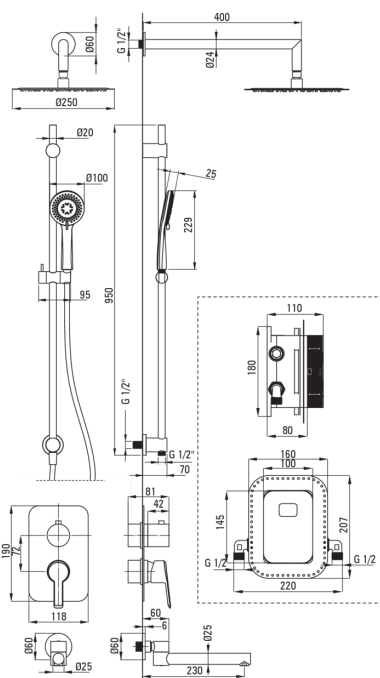

ARNIKA

Zestaw prysznicowy podtynkowy z BOXem mieszaczowym

Kod produktu: BXYWDQAM

EAN: 5907650859611

Kolor: titanium

Gwarancja [lata]: 7

Cena Netto: 2926,02 zł
Cena Brutto: 3599,00 zł

deante

Bateria

Rodzaj baterii	BOX podtynkowy, mieszaczowa
Sposób montażu	podtynkowy
Grupa akustyczna [db]	1 ($x \leq 20$)

Wylewka

Rodzaj wylewki	stała
Zasięg wylewki natryskowej/wannowej [mm]	388

Głowica natryskowa

Kształt	okrągły
Materiał	stal 304
Grubość [mm]	4.5
Średnica [mm]	250
Anti-calc	Tak
Ilość funkcji	1
Rodzaje strumienia	deszczowy
Szybki czas reakcji na włączenie i wyłączenie wody	Tak

Słuchawka

Ilość funkcji	3
Anti-calc	Tak
Rodzaje strumienia	deszczowy, mieszany, hydromasaż

Wąż

Długość [mm]	1500
Rodzaj opłotu	nie dotyczy
Materiał opłotu	PVC
Anti-twist	1

Wyróżniki:

- Design pełen piękna i harmonii
- Różnorodność kolorów daje wiele możliwości aranżacji
- Innowacyjna wytrzymała i łatwa w czyszczeniu powłoka Titanium
- Wygodny montaż - możesz zainstalować BOX już teraz, a elementy zewnętrzne wybrać w dowolnym momencie
- Ponadczasowość i nieograniczone możliwości tworzenia
- Komplementarność i kompleksowość oferty
- Montaż podtynkowy zapewnia estetykę łazienki
- System Anti-calc ułatwiający usuwanie osadu kamiennego
- Słuchawka z funkcją Anti-calc
- System Anti-twist zapobiegający skręcaniu się węża
- Ultra cienka, stalowa głowica
- W komplecie dodatkowy aerator umywalkowy
- W ofercie preparat do czyszczenia armatury we wszystkich kolorach
- Tylko najlepsze materiały, których jakość potwierdzamy badaniami w laboratorium