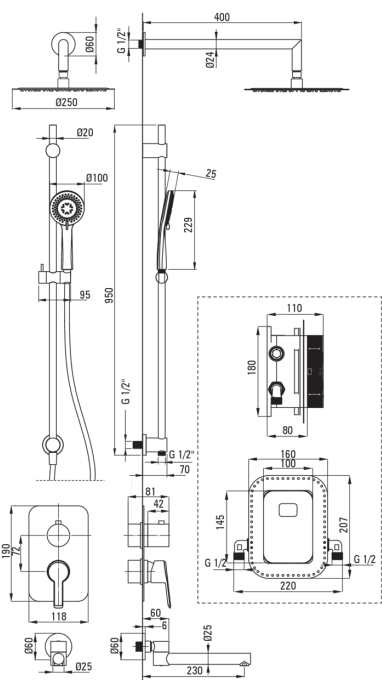

ARNIKA

Set doccia a scomparsa, con BOX miscelatore

 deante

Codice prodotto: BXYWDQAM

EAN: 5907650859611

Colore: titanio

Garanzia [anni]: 7

Miscelatore

Tipo di miscelatore	Scatola a scomparsa, miscelatore
Metodo di installazione	a scomparsa
Gruppo acustico [db]	1 (x ≤ 20)

Beccucci

Tipo a beccuccio	fermo
Gamma delle bocchette per doccia/ vasca [mm]	388

Soffione doccia

Forma	rotondo
Materiale	acciaio 304
Spessore	4.5
Diametro [mm]	250
Anticalcare	Sì
Numero di funzioni	1
Tipo a ruscello	a pioggia
Tempo di risposta rapido per l'accensione e lo spegnimento dell'acqua	Sì

Docce a mano

Numero di funzioni	3
Anticalcare	Sì
Tipo a ruscello	a pioggia, miscelato, idromassaggio

Tubi flessibili

Lunghezza [mm]	1500
Tipo di treccia	non applicabile
Materiale della treccia	PVC
Antitorsione	1