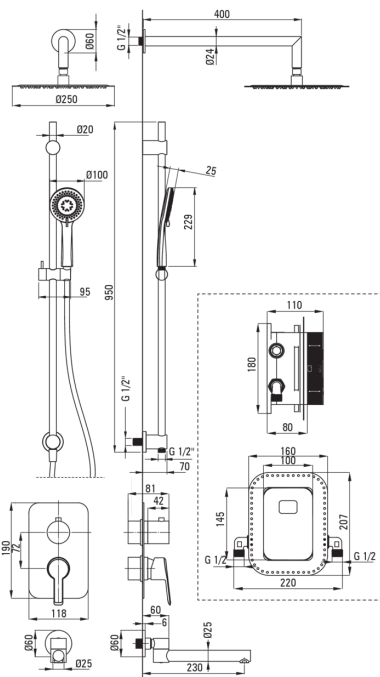

## Juego de ducha oculto, con caja de mezcladora

deante

Código de producto: BXYWDQAM

EAN: 5907650859611

Color: titanio

Garantía [años]: 7

### Boquiabiertos

Tipo de boquilla	aún
Gama de boquilla de ducha/ baño [mm]	388

### Alcachofa de la ducha

Forma	redondo
Material	acero 304
Espesor	4.5
Diámetro [mm]	250
Anti-calcal	Sí
Número de funciones	1
Tipo de transmisión	lluvia
Tiempo de respuesta rápido para encender y apagar el agua	Sí

### Manguera

Longitud [mm]	1500
Trenza	no aplica
Material de trenza	PVC
Anti-twist	1