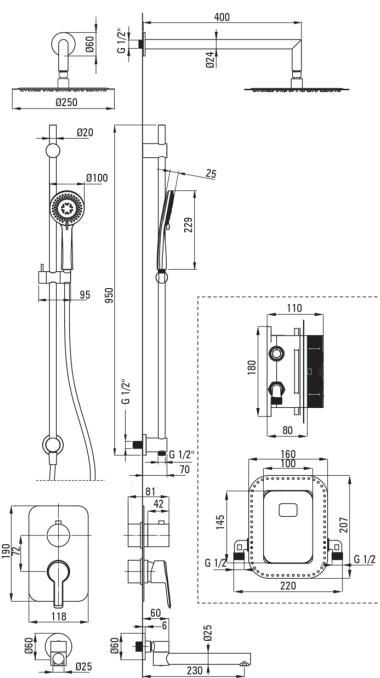

ARNIKA

Juego de ducha oculto, con caja de mezcladora

deante

Código de producto: BXYWDQAM

EAN: 5907650859611

Color: titanio

Garantía [años]: 7

Mezclador

Tipo de mezcladora	Caja oculta, mezclador
Metodo de instalacion	ocultado
Grupo acústico [db]	l (x ≤ 20)

Boquiabiertos

Tipo de boquilla	aún
Gama de boquilla de ducha/ baño [mm]	388

Alcachofa de la ducha

Forma	redondo
Material	acero 304
Espesor	4.5
Diámetro [mm]	250
Anti-calcal	Sí
Número de funciones	1
Tipo de transmisión	lluvia
Tiempo de respuesta rápido para encender y apagar el agua	Sí

Duchas de mano

Número de funciones	3
Anti-calcal	Sí
Tipo de transmisión	lluvia, mezclado, Hidromasaje

Manguera

Longitud [mm]	1500
Trenza	no aplica
Material de trenza	PVC
Anti-twist	1

Características:

- Diseño lleno de belleza y armonía
- La variedad de colores ofrece muchas posibilidades de disposición
- Innovador duradero y fácil de limpiar el revestimiento de titanio
- Asamblea cómoda: puede instalar la caja ahora y elegir los elementos externos en cualquier momento
- Atemporalidad y posibilidades de creación ilimitadas
- Complementariedad y complejidad de la oferta
- El ensamblaje oculto asegura la estética del baño
- Sistema anti-Calc que facilita la eliminación del lodo de piedra
- Teleducha con la función anti-calcal
- Sistema anti-Twist que evita la torcedura de la serpiente
- Cabeza de acero ultra delgada
- Solo los mejores materiales cuya calidad es confirmada por la investigación en el laboratorio