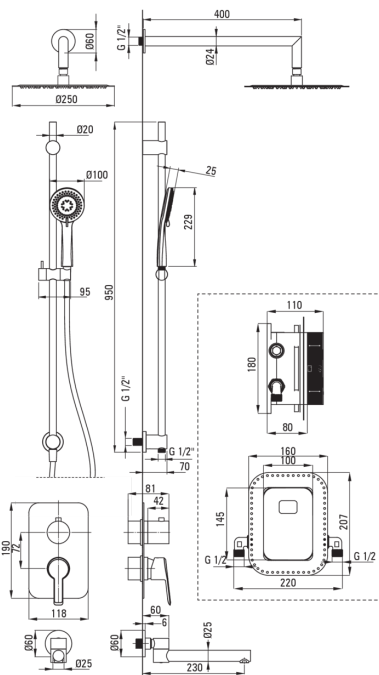

ARNIKA

Unterputz-Duschset, mit Mischbox

Artikel-Nr.: BXYWDQAM

EAN: 5907650859611

Farbe: Titanium

Garantie [Jahre]: 7

Armatur

| | |
|---------------------|-----------------------|
| Art der armatur | Unterputzbox, Mischer |
| Methode der montage | Unterputz- |
| Akkustische gruppe | 1 (x ≤ 20) |

Ausläufe

| | |
|---|------|
| Auslaufart | fest |
| Ausladung der duscharmatur/ badewannenarmatur [mm] | 388 |

Kopfbrause

| | |
|---|-----------|
| Form | rund |
| Material | Stahl 304 |
| Dicke [mm] | 4.5 |
| Durchschnitt | 250 |
| Anti-calc | Ja |
| Anzahl der funktionen | 1 |
| Strahlart | Regen- |
| Schnelle reaktionszeit auf ein- und wasausschalten | Ja |

Handbrausen

| | |
|-----------------------|-----------------------------------|
| Anzahl der funktionen | 3 |
| Anti-calc | Ja |
| Strahlart | Regen-, gemischt, Hydromassage |

Schläuche

| | |
|------------------|------------------|
| Länge | 1500 |
| Geflechtart | nicht zutreffend |
| Geflechtmaterial | PVC |
| Anti-twist | 1 |