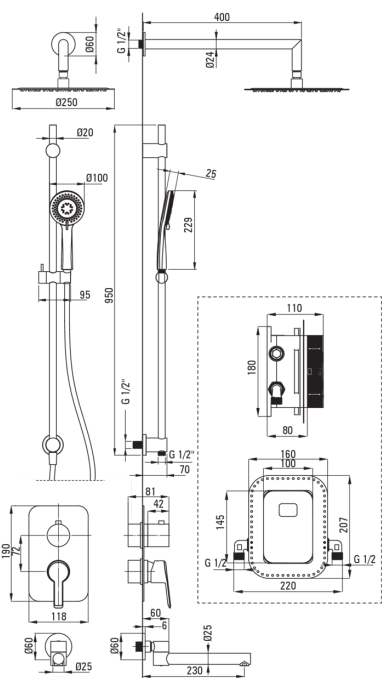

## Душова кабіна, з змішуючим BOXом

Код продукту: BXYW0QAM

EAN: 5907650859604

Колір: хром

Гарантія: 7

### Змішувач

Тип змішувача	Бокс прихованого монтажу, змішуючий
Спосіб монтажу	прихований
Акустична група	1 (x ≤ 20)

### Носики

Вид носика	нерухомий
Діапазон виливу для душу / ванни [мм]	400

### Верхній душ

Форма	круглий
Матеріал	сталь 304
Товщина	55
Діаметр [мм]	400
Anti calc	Так
Кількість функцій	1
Типи потоку	дощовий
Швидкий час відгуку на ввімкнення і вимкнення води	Так