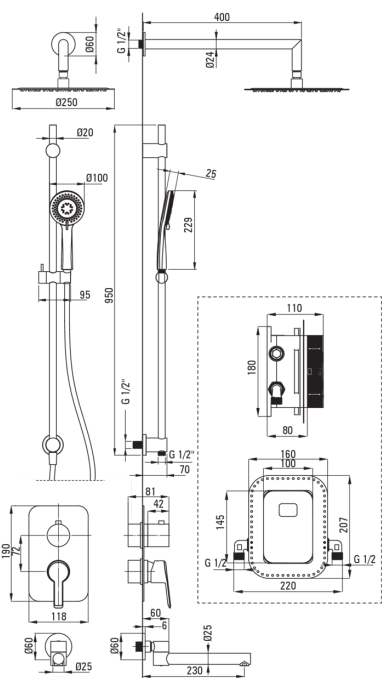

## Душова кабіна, з змішуючим BOXом

Код продукту: BXYW0QAM

EAN: 5907650859604

Колір: хром

Гарантія: 7

### Змішувач

Тип змішувача	Бокс прихованого монтажу, змішуючий
Спосіб монтажу	прихований
Акустична група	1 (x ≤ 20)

### Носики

Вид носика	нерухомий
Діапазон виливу для душу / ванни [мм]	400

### Верхній душ

Форма	круглий
Матеріал	сталь 304
Товщина	55
Діаметр [мм]	400
Anti calc	Так
Кількість функцій	1
Типи потоку	дощовий
Швидкий час відгук на ввімкнення і вимкнення води	Так