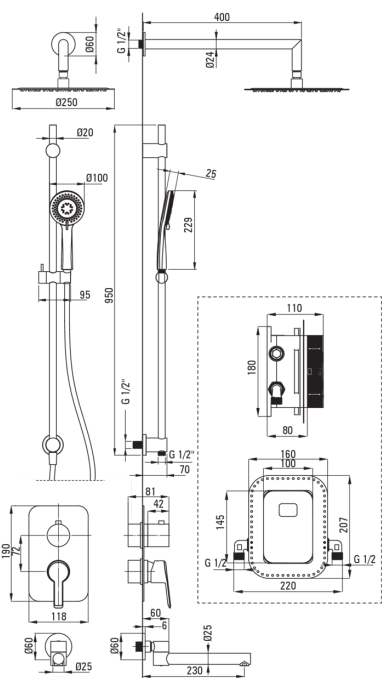

ARNIKA

podometni tuš komplet, z armaturo BOX

koda izdelka: BXYW0QAM

EAN: 5907650859604

Barva: krom

Garancija [leta]: 7

Armatura vključena

Tip armature	podometni BOX, armatura
Metoda montaže	podometen
Zvočni razred [db]	I ($x \leq 20$)

Izlivi

Tip izliva	fiksno
Dolžina izliva za tuš/kad [mm]	400

Tuš glava

Oblika	okroglo
Material	jeklo 304
Debelina	55
Premer [mm]	400
Anti-kalcitni sistem	Ja
Število funkcijskih stikal	1
Tip curka	dež
Hiter odzivni čas odpiranja/zapiranja vode	Ja

Tuš ročke

Število funkcijskih stikal	3
Anti-kalcitni sistem	Ja
Tip curka	dež, mešano, hidromasaža

Cevi

Dolžina [mm]	1500
Tip pletenja	ni relevantno
Material pletenja	PVC
Anti-twist	1

karakteristike:

- Lepota in harmonija dizajna
- Raznolikost barv z možnostjo kombiniranja
- Samo najboljši materiali, katerih kakovost je potrjena z laboratorijskimi testi
- Brezčasnost in neomejene ustvarjalne možnosti
- Komplementarnost in celovitost ponudbe
- Podometna montaža poskrbi za estetiko kopalnice
- Sistem Anti-calc, ki olajša odstranjevanje oblog vodnega kamna
- Sistem anti-twist, ki preprečuje zvijanje cevi
- Ročna prha s sistemom Anti-calc
- V kompletu je dodaten perlator za umivalnik
- Zložljiv izliv poveča udobje in varnost
- Izjemno tanka jeklena glava
- Ponudba vsebuje čistilno sredstvo za armature vseh barv