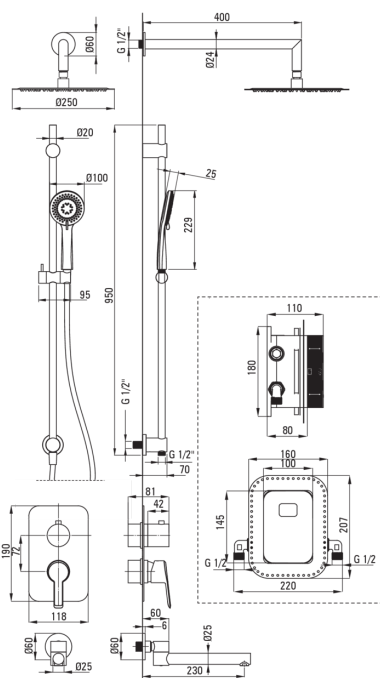

ARNIKA

Set doccia a scomparsa, con BOX miscelatore

Codice prodotto: BXYW0QAM

EAN: 5907650859604

Colore: cromo

Garanzia [anni]: 7

Miscelatore

Tipo di miscelatore	Scatola a scomparsa, miscelatore
Metodo di installazione	a scomparsa
Gruppo acustico [db]	1 ($x \leq 20$)

Beccucci

Tipo a beccuccio	fermo
Gamma delle bocchette per doccia/ vasca [mm]	400

Soffione doccia

Forma	rotondo
Materiale	acciaio 304
Spessore	55
Diametro [mm]	400
Anticalcare	Sì
Numero di funzioni	1
Tipo a ruscello	a pioggia
Tempo di risposta rapido per l'accensione e lo spegnimento dell'acqua	Sì

Docce a mano

Numero di funzioni	3
Anticalcare	Sì
Tipo a ruscello	a pioggia, miscelato, idromassaggio

Tubi flessibili

Lunghezza [mm]	1500
Tipo di treccia	non applicabile
Materiale della treccia	PVC
Antitorsione	1