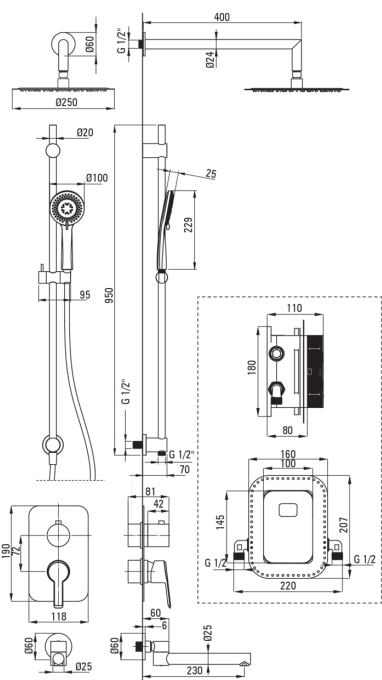

## Juego de ducha oculto, con caja de mezcladora

 deante

Código de producto: BXYW0QAM

EAN: 5907650859604

Color: cromo

Garantía [años]: 7

### Boquiabiertos

Tipo de boquilla	aún
Gama de boquilla de ducha/ baño [mm]	400

### Alcachofa de la ducha

Forma	redondo
Material	acero 304
Espesor	55
Diámetro [mm]	400
Anti-calcal	Sí
Número de funciones	1
Tipo de transmisión	lluvia
Tiempo de respuesta rápido para encender y apagar el agua	Sí

### Manguera

Longitud [mm]	1500
Trenza	no aplica
Material de trenza	PVC
Anti-twist	1