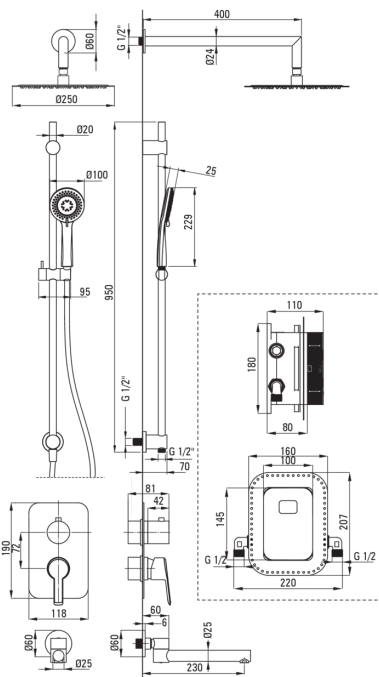

## Juego de ducha oculto, con caja de mezcladora

 deante

Código de producto: BXYW0QAM

EAN: 5907650859604

Color: cromo

Garantía [años]: 7

### Boquiabiertos

Tipo de boquilla	aún
Gama de boquilla de ducha/ baño [mm]	400

### Alcachofa de la ducha

Forma	redondo
Material	acero 304
Espesor	55
Diámetro [mm]	400
Anti-calcal	Sí
Número de funciones	1
Tipo de transmisión	lluvia
Tiempo de respuesta rápido para encender y apagar el agua	Sí

### Manguera

Longitud [mm]	1500
Trenza	no aplica
Material de trenza	PVC
Anti-twist	1