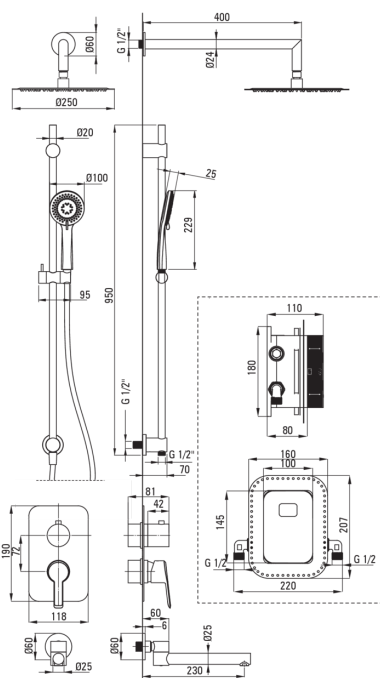

### Armatur

|                     |                       |
|---------------------|-----------------------|
| Art der armatur     | Unterputzbox, Mischer |
| Methode der montage | Unterputz-            |
| Akkustische gruppe  | I (x ≤ 20)            |

### Ausläufe

|   |      |
|---|------|
| Auslaufart  | fest |
| Ausladung der duscharmatur/<br>badewannenarmatur [mm] | 400  |

### Kopfbrause

|   |           |
|---|-----------|
| Form  | rund      |
| Material  | Stahl 304 |
| Dicke [mm]  | 55        |
| Durchschnitt  | 400       |
| Anti-calc   | Ja        |
| Anzahl der funktionen                                 | 1         |
| Strahlart   | Regen-    |
| Schnelle reaktionszeit auf ein- und<br>wasausschalten | Ja        |

### Schläuche

|                  |                  |
|------------------|------------------|
| Länge            | 1500             |
| Geflechtart      | nicht zutreffend |
| Geflechtmaterial | PVC              |
| Anti-twist       | 1                |