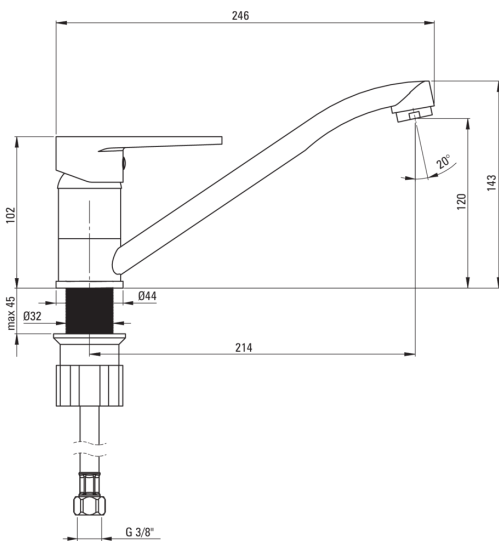

TUBO

Baterie pentru bucătărie

Codul produsului: BUT_060M

EAN: 5907650812869

Culoarea: cromat

Garanție [ani]: 7

Baterie

Finisaj	cromat
Material	alamă
Tipul bateriei	un mâner, baterie
Metoda de instalare	de sine stătător
Grupa acustică [db]	I ($x \leq 20$)

Baterie cartuș

Dimensiunea cartușului ceramic	35 mm
--------------------------------	-------

Pipe

Tipul pipei	pivot
Raza de acțiune a pipei bateriei [mm]	214
Material	oțel inoxidabil

Aeratoare

Tipul aeratorului	honeycomb
Dimensiunea aeratorului	M24

Furtunuri de racordare

Lungimea [mm]	450
Filet de instalare	3/8"
Filet de conexiune	M10

Caracteristici:

- Doar cele mai bune materiale, a căror calitate a fost certificată prin teste de laborator
- Bateria este dotată cu aerator.
- Furtunuri de racordare de 45 cm incluse
- Manșonul de instalare ușurează instalarea bateriei.
- Corpul bateriei este fabricat din alamă de cea mai bună calitate.
- Oferta include și agenți de curățare pentru toate tipurile de finisaje