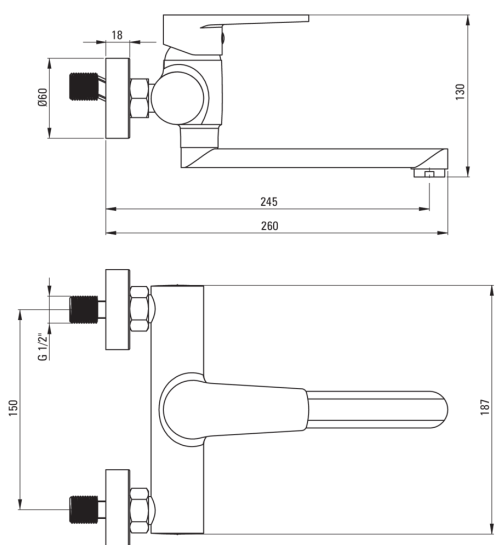

## Mosdó csaptelep, fal

Cikkszám: BUT\_050M

EAN: 5907650812838

Szín: króm

Garancia [év]: 7

### Csaptelep betét

Betét mérete	35 mm
--------------	-------