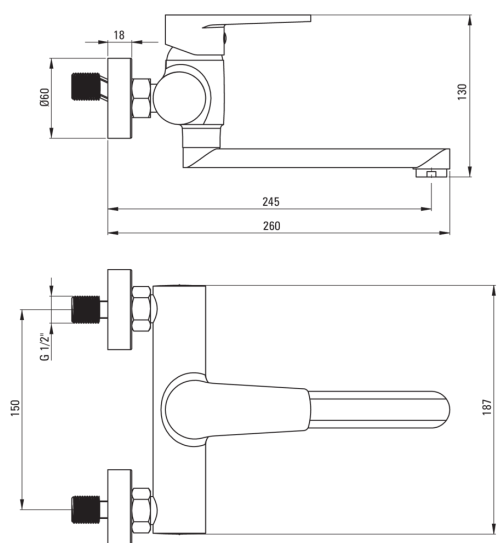

## Wand-waschbeckenarmatur

Artikel-Nr.: BUT\_050M

EAN: 5907650812838

Farbe: Chrom

Garantie [Jahre]: 7

### Armatur

Ausführung	Chrom
Material	Messing
Art der armatur	Einhebel, Mischer
Methode der montage	Wand-
Durchflussklasse [l/min]	Z - 4-9 l/min
Akkustische gruppe	I (x ≤ 20)

### Kartusche

Größe der kartusche	35 mm
---------------------	-------

### Ausläufe

Auslaufart	schwenkbar
Armaturausladung [mm]	245
Material	Rostfreies Stahl