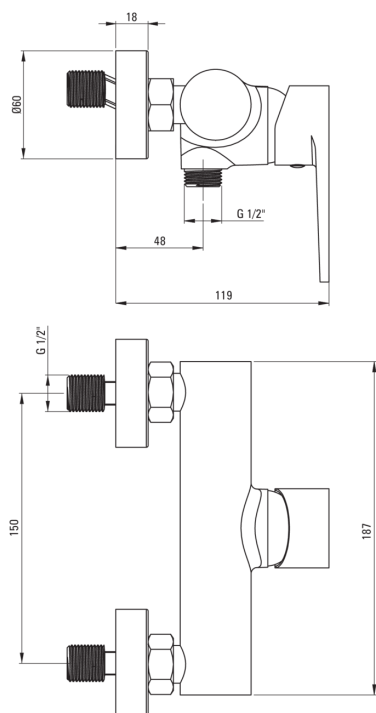

TUBO

Wand-duscharmatur

Artikel-Nr.: BUT_040M

EAN: 5907650812821

Farbe: Chrom

Garantie [Jahre]: 7

Armatur

Ausführung	Chrom
Material	Messing
Art der armatur	Einhebel, Mischer
Methode der montage	Wand-
Akkustische gruppe	1 ($x \leq 20$)

Kartusche

Größe der kartusche	35 mm
---------------------	-------

Charakteristische Merkmale:

- Nur die besten Materialien, deren Qualität durch Laboruntersuchungen bestätigt wird
- Armaturkörper ist aus hochwertigem Messing gefertigt
- Im Angebot Präparat zum Reinigen von Armaturen in allen Ausführungen