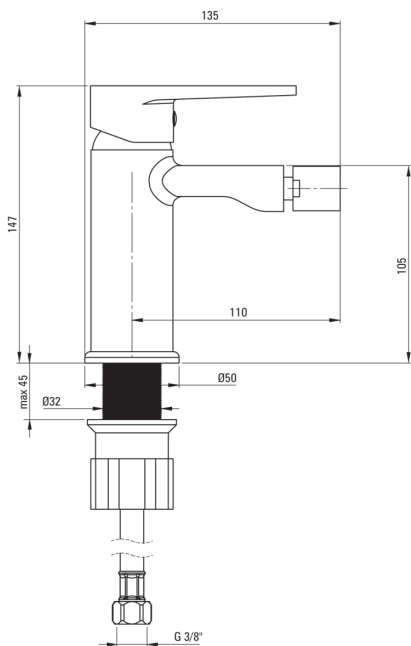

TUBO

Змішувач для біде

Код продукту: BUT_030M

EAN: 5907650812807

Колір: хром

Гарантія: 7

Змішувач

Оздоблення	хром
Матеріал	латунь
Тип змішувача	з однією ручкою, змішуючий
Акустична група	1 ($x \leq 20$)

Картридж до змішувача

Розмір керамічного картриджа	35 мм
------------------------------	-------

Носики

Матеріал	латунь
----------	--------

Аератори

Тип аератора	honeycomb
Розмір аератора	M22

З'єднувальні шланги

Довжина [мм]	450
Винт до інсталяції	3/8"
Винт кронштейна	M10

Відмінна риса:

- Тільки найкращі матеріали, якість яких ми підтверджуємо дослідженнями в лабораторії
- Змішувач оснащений аератором для аерації струменя
- З'єднувальні шланги в комплекті
- Корпус змішувача виготовлений з високоякісної латуні
- Монтажна втулка полегшує монтаж змішувача
- Засіб для очищення санітарної арматури доступний у всіх кольорах