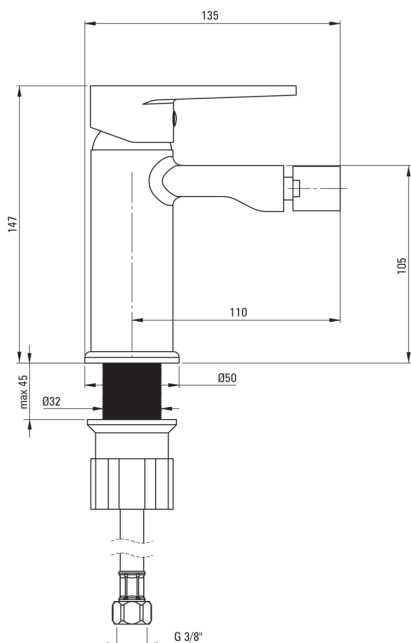

TUBO

Смеситель для биде

Код товара: BUT_030M

EAN: 5907650812807

Цвет: хром

Гарантия [лет]: 7

Смесители

Отделка	хром
Материал	латунь
Вид смесителя	однорычажный, смешивающий
Акустическая группа [дБ]	1 ($x \leq 20$)

Картридж к смесителю

Размер картриджа	35 мм
------------------	-------

Изливы

Материал	латунь
----------	--------

Аэраторы

Тип аэратора	honeycomb
Размер аэратора	M22

Соединительные шланги

Длина [мм]	450
Винт к инсталляции	3/8"
Винт кронштейна	M10

Отличительные черты:

- Только лучшие материалы, качество которых подтверждено лабораторными испытаниями
- Смеситель оборудован струйным аэратором
- Соединительные шланги 45 см в комплекте
- Корпус смесителя изготовлен из латуни высочайшего качества
- Монтажная втулка облегчает установку смесителя
- Предложение включает чистящее средство для арматуры всех цветов