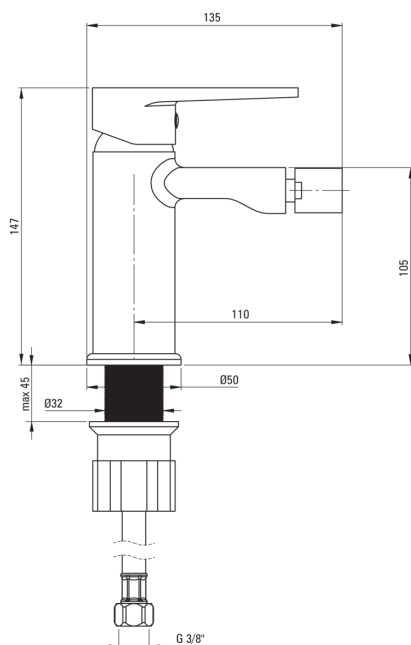

TUBO

Baterie pentru bideu

Codul produsului: BUT_030M

EAN: 5907650812807

Culoarea: cromat

Garanție [ani]: 7

Baterie

Finisaj	cromat
Material	alamă
Tipul bateriei	un mâner, baterie
Grupa acustică [db]	1 ($x \leq 20$)

Baterie cartuș

Dimensiunea cartușului ceramic	35 mm
--------------------------------	-------

Pipe

Material	alamă
----------	-------

Aeratoare

Tipul aeratorului	honeycomb
Dimensiunea aeratorului	M22

Furtunuri de racordare

Lungimea [mm]	450
Filet de instalare	3/8"
Filet de conexiune	M10

Caracteristici:

- Doar cele mai bune materiale, a căror calitate a fost certificată prin teste de laborator
- Bateria este dotată cu aerator.
- Furtunuri de racordare de 45 cm incluse
- Corpul bateriei este fabricat din alamă de cea mai bună calitate.
- Manșonul de instalare ușurează instalarea bateriei.
- Oferta include și agenți de curățare pentru toate tipurile de finisaje