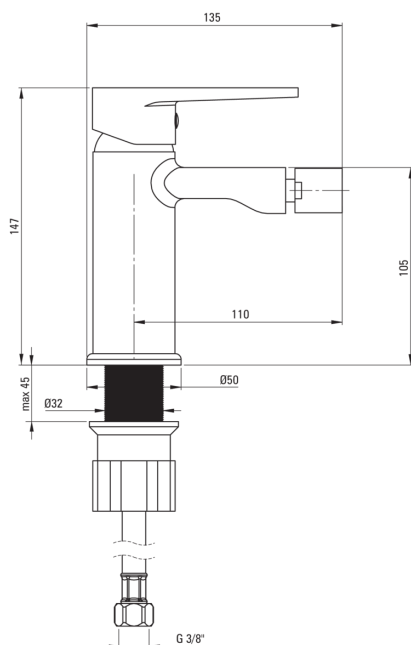

TUBO

Miscealtore Bidet

Codice prodotto: BUT_030M

EAN: 5907650812807

Colore: cromo

Garanzia [anni]: 7

Miscelatore

Finitura	cromo
Materiale	in ottone
Tipo di miscelatore	maniglia singola, miscelatore
Gruppo acustico [db]	1 (x ≤ 20)

Cartuccia per miscelatore

Dimensioni della cartuccia in ceramica 35 mm

Beccucci

Materiale	in ottone

Aeratori

Tipo di aeratore	a nido d'ape
Dimensioni dell'aeratore	M22

Tubi di collegamento

Lunghezza [mm]	450
Filetto di installazione	3/8"
Filetto di connessione	M10

Caratteristiche:

- Solo i migliori materiali, la cui qualità è stata confermata da test di laboratorio
- Il miscelatore è dotato di un aeratore di flusso
- Tubi di collegamento da 45 cm inclusi
- Il corpo del miscelatore è realizzato in ottone di altissima qualità
- Il manicotto di montaggio facilita l'installazione del miscelatore