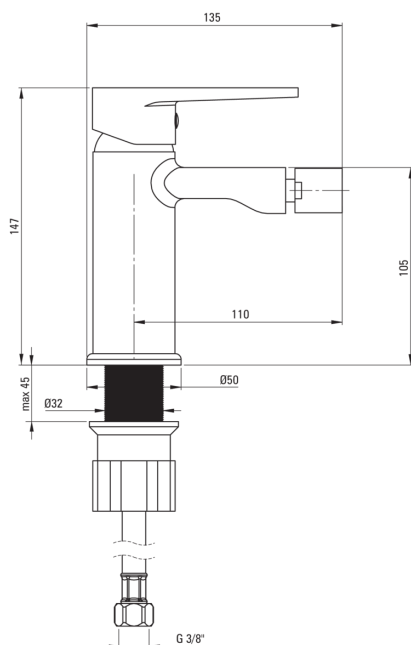

TUBO

Miscealtore Bidet

Codice prodotto: BUT_030M

EAN: 5907650812807

Colore: cromo

Garanzia [anni]: 7

Miscelatore

Finitura	cromo
Materiale	in ottone
Tipo di miscelatore	maniglia singola, miscelatore
Gruppo acustico [db]	1 (x ≤ 20)

Cartuccia per miscelatore

Dimensioni della cartuccia in ceramica 35 mm

Beccucci

Materiale	in ottone
-----------	-----------

Aeratori

Tipo di aeratore	a nido d'ape
Dimensioni dell'aeratore	M22

Tubi di collegamento

Lunghezza [mm]	450
Filetto di installazione	3/8"
Filetto di connessione	M10

Caratteristiche:

- Solo i migliori materiali, la cui qualità è stata confermata da test di laboratorio
- Il miscelatore è dotato di un aeratore di flusso
- Tubi di collegamento da 45 cm inclusi
- Il corpo del miscelatore è realizzato in ottone di altissima qualità
- Il manicotto di montaggio facilita l'installazione del miscelatore