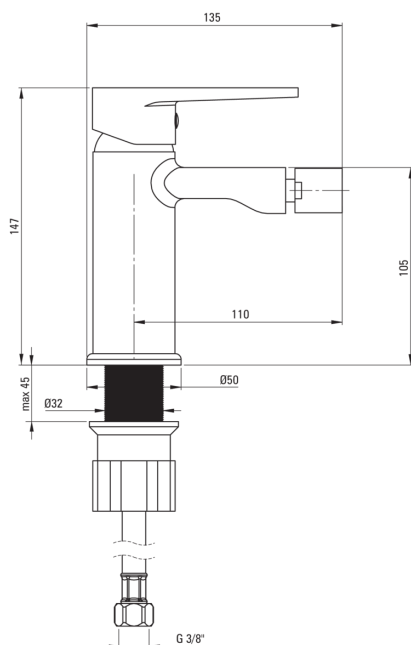

# TUBO Bidetarmatur

Artikel-Nr.: BUT\_030M

EAN: 5907650812807

Farbe: Chrom

Garantie [Jahre]: 7

## Armatur

Ausführung	Chrom
Material	Messing
Art der armatur	Einhebel, Mischer
Akkustische gruppe	1 (x ≤ 20)

## Kartusche

Größe der kartusche	35 mm
---------------------	-------

## Anschlussschläuche

Länge	450
Installationsgewinde	3/8"
Anschlussgewinde	M10