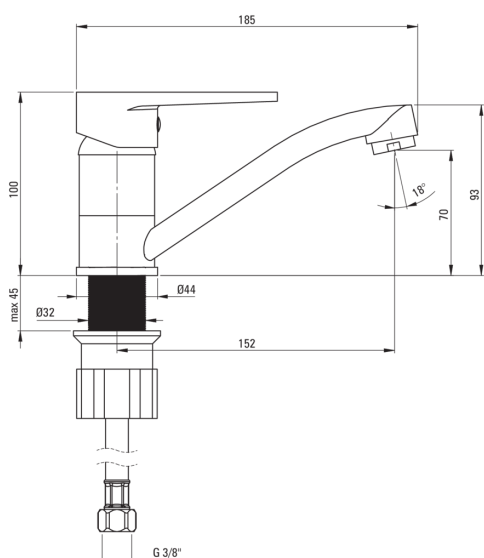

TUBO

Змішувач для раковини

Код продукту: BUT_026M

EAN: 5907650812814

Колір: хром

Гарантія: 7

Змішувач

| | |
|-----------------|-------------------------------|
| Оздоблення | хром |
| Матеріал | латунь |
| Тип змішувача | з однією ручкою, змішуючий |
| Спосіб монтажу | стоячий |
| Клас витрати | Z - 4-9 л/хв |
| Акустична група | I ($x \leq 20$) |

Картридж до змішувача

| | |
|------------------------------|-------|
| Розмір керамічного картриджа | 35 мм |
|------------------------------|-------|

Носики

| | |
|--------------------------------|------------------|
| Вид носика | рухомий |
| Діапазон виливу змішувача [мм] | 152 |
| Матеріал | нержавіюча сталь |

Аератори

| | |
|-----------------|-----------|
| Тип аератора | honeycomb |
| Розмір аератора | M24 |

З'єднувальні шланги

| | |
|--------------------|------|
| Довжина [мм] | 450 |
| Винт до інсталяції | 3/8" |
| Винт кронштейна | M10 |