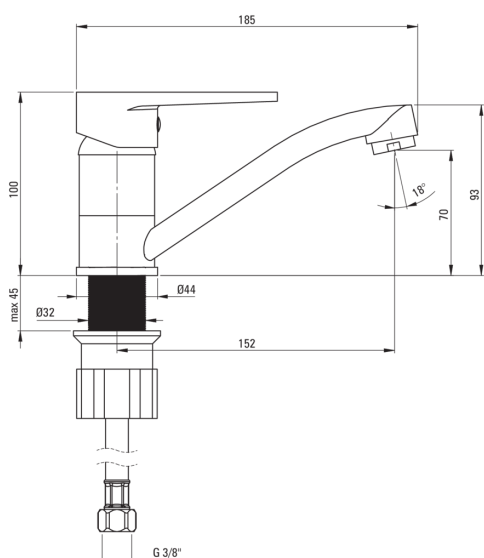

TUBO

Armatura za umivalnik

koda izdelka: BUT_026M

EAN: 5907650812814

Barva: krom

Garancija [leta]: 7

Armatura vključena

Finiš	krom
Material	medenina
Tip armature	z eno ročico, armatura
Metoda montaže	stoječ
Razred pretoka [l/min]	Z - 4-9 l/min
Zvočni razred [db]	I (x ≤ 20)

Mešalna kartuša

Velikost keramične kartuše	35 mm
----------------------------	-------

Izlivi

Tip izliva	vrtljivo
Dolžina izliva [mm]	152
Material	nerjaveče jeklo

Perlator

Tip perlatorja	satovje
Velikost perlatorja	M24

Povezovalne cevi

Dolžina [mm]	450
Montažni navoj	3/8"
Navoj priključka 1/2"	M10

karakteristike:

- Samo najboljši materiali, katerih kakovost je potrjena z laboratorijskimi testi
- Armatura je opremljena s perlatorjem za vodni curek
- Priložene priključne cevi
- Telo armature je izdelano iz najkakovostnejše medenine
- Vrtljiv izliv izboljša udobje uporabe
- Razred pretoka Z (4-9 l/min) omogoča zmanjšanje porabe vode
- Ponudba vsebuje čistilno sredstvo za armature vseh barv