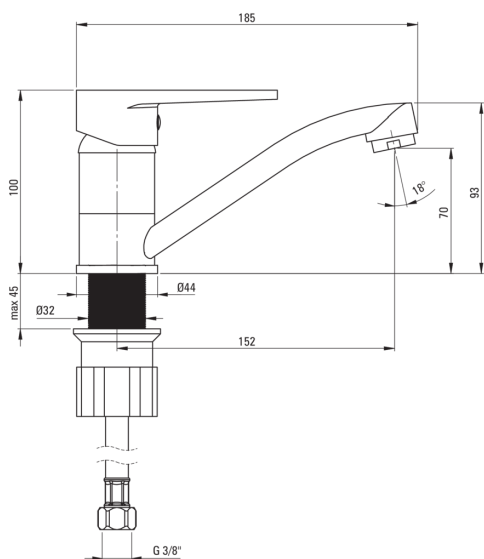

TUBO

Armatura za umivalnik

koda izdelka: BUT_026M

EAN: 5907650812814

Barva: krom

Garancija [leta]: 7

Armatura vključena

Finiš	krom
Material	medenina
Tip armature	z eno ročico, armatura
Metoda montaže	stoječ
Razred pretoka [l/min]	Z - 4-9 l/min
Zvočni razred [db]	I (x ≤ 20)

Mešalna kartuša

Velikost keramične kartuše	35 mm
----------------------------	-------

Izlivi

Tip izliva	vrtljivo
Dolžina izliva [mm]	152
Material	nerjaveče jeklo

Perlator

Tip perlatorja	satovje
Velikost perlatorja	M24

Povezovalne cevi

Dolžina [mm]	450
Montažni navoj	3/8"
Navoj priključka 1/2"	M10

karakteristike:

- Samo najboljši materiali, katerih kakovost je potrjena z laboratorijskimi testi
- Armatura je opremljena s perlatorjem za vodni curek
- Priložene priključne cevi
- Telo armature je izdelano iz najkakovostnejše medenine
- Vrtljiv izliv izboljša udobje uporabe
- Razred pretoka Z (4-9 l/min) omogoča zmanjšanje porabe vode
- Ponudba vsebuje čistilno sredstvo za armature vseh barv