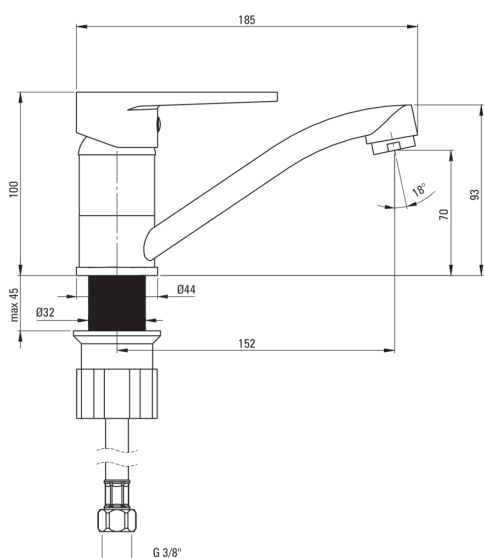

## Смеситель для раковины

Код товара: BUT\_026M

EAN: 5907650812814

Цвет: хром

Гарантия [лет]: 7

### Картридж к смесителю

Размер картриджа	35 мм
------------------	-------

### Изливы

Вид излива	оборачиваемая
Длина излива [мм]	152
Материал	нержавеющая сталь

### Соединительные шланги

Длина [мм]	450
Винт к инсталляции	3/8"
Винт кронштейна	M10