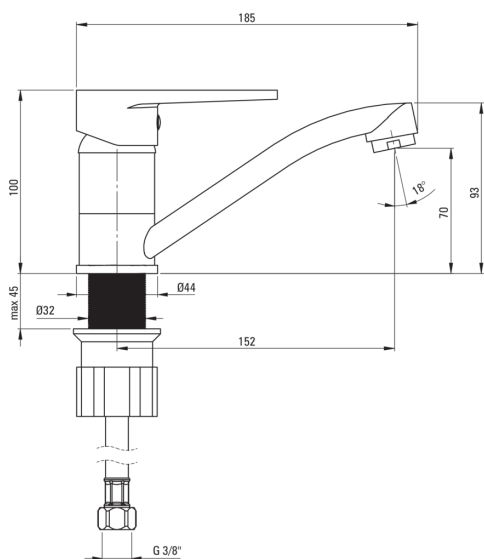

## Baterie pentru chiuvetă

Codul produsului: BUT\_026M

EAN: 5907650812814

Culoarea: cromat

Garanție [ani]: 7

### Baterie cartuș

|                                |       |
|--------------------------------|-------|
| Dimensiunea cartușului ceramic | 35 mm |
|--------------------------------|-------|

### Furtunuri de racordare

|                    |      |
|--------------------|------|
| Lungimea [mm]      | 450  |
| Filet de instalare | 3/8" |
| Filet de conexiune | M10  |