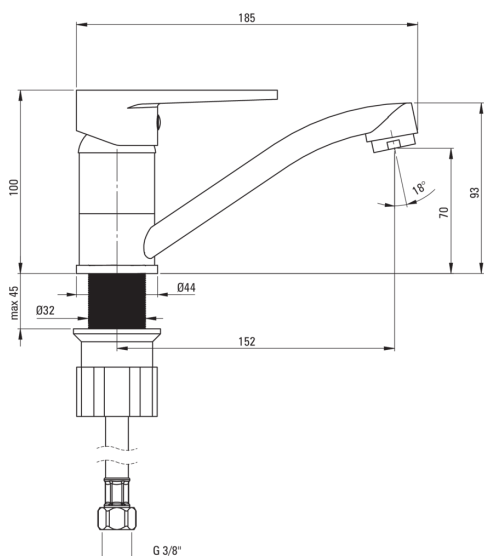

## Baterie pentru chiuvetă

 deante

Codul produsului: BUT\_026M

EAN: 5907650812814

Culoarea: cromat

Garanție [ani]: 7

### Baterie cartuș

Dimensiunea cartușului ceramic	35 mm
--------------------------------	-------

### Pipe

Tipul pipei	pivot
Raza de acțiune a pipei bateriei [mm]	152
Material	oțel inoxidabil

### Furtunuri de racordare

Lungimea [mm]	450
Filet de instalare	3/8"
Filet de conexiune	M10