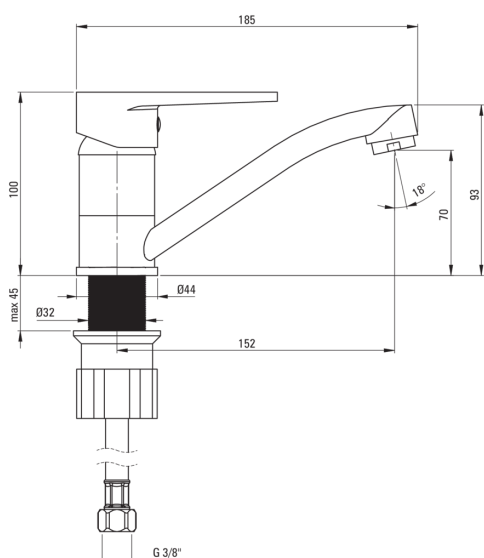

TUBO

Miscelatore Lavabo

Codice prodotto: BUT_026M

EAN: 5907650812814

Colore: cromo

Garanzia [anni]: 7

Miscelatore

Finitura	cromo
Materiale	in ottone
Tipo di miscelatore	maniglia singola, miscelatore
Metodo di installazione	in piedi
Classe di flusso [l/min]	Z - 4-9 l/min
Gruppo acustico [db]	I (x ≤ 20)

Cartuccia per miscelatore

Dimensioni della cartuccia in ceramica 35 mm

Beccucci

Tipo a beccuccio	girevole
Gamma delle bocchette di miscelazione [mm]	152
Materiale	acciaio inox

Aeratori

Tipo di aeratore	a nido d'ape
Dimensioni dell'aeratore	M24

Tubi di collegamento

Lunghezza [mm]	450
Filetto di installazione	3/8"
Filetto di connessione	M10

Caratteristiche:

- Solo i migliori materiali, la cui qualità è stata confermata da test di laboratorio
- Il miscelatore è dotato di un aeratore di flusso
- Tubi di collegamento da 45 cm inclusi
- Il corpo del miscelatore è realizzato in ottone di altissima qualità
- La bocca girevole migliora la comodità di utilizzo
- Classe di portata Z (4-9 l/min) che consente di ridurre il consumo d'acqua