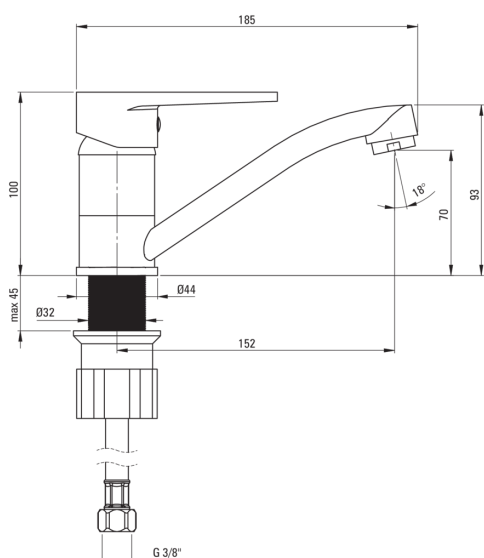

TUBO

Mosdó csaptelep

Cikkszám: BUT_026M

EAN: 5907650812814

Szín: króm

Garancia [év]: 7

Csaptelep

Kivitelezés	króm
Anyag	sárgaréz
Csaptelep típusa	egykaros, keverő
Beszerelési mód	álló
Átfolyási osztály [l/perc]	Z - 4-9 l/min
Akusztikai osztály [db]	I (x ≤ 20)

Csaptelep betét

Betét mérete	35 mm
--------------	-------

Kifolyócsövek

Kifolyó típusa	forgatható
Csaptelep kifolyócső hatótávolsága [mm]	152
Anyag	rozsdamentes acél

Perlátorok

Perlátor típusa	honeycomb
Perlátor mérete	M24

Csatlakozó tömlők

Hosszúság [mm]	450
Menet beszereléshez	3/8"
Csatlakozó menet	M10

Kiemelések:

- Csak a legjobb alapanyagokból, amelyek minőségét laboratóriumi vizsgálatok igazolták
- A csaptelep perlátorral van felszerelve
- 45 cm-es csatlakozó tömlők mellékelve
- A csaptelep teste a legkiválóbb minőségű sárgarézből készült
- A forgatható kifolyó javítja a használat kényelmét
- Z átfolyási osztály (4-9 l/perc), amely lehetővé teszi a vízfogyasztás csökkentését
- Az ajánlat tartalmaz egy tisztítószeret a szerelvényekhez, amely bármilyen színhez használható