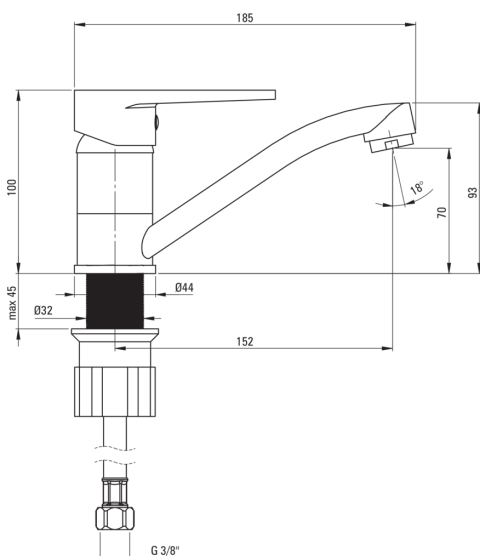

TUBO

Robinet de lavabo

Code produit: BUT_026M

EAN: 5907650812814

Couleur: chrome

Garantie [années]: 7

Mitigeur

Finition	chrome
Matériel	cuivre
Type de mitigeur	mono-manche, mixer
Méthode de montage	debout
Classe de débit [l/min]	Z - 4-9 l/min
Groupe acoustique [db]	I (x ≤ 20)

Cartouche mélangeur

Taille de la cartouche en céramique	35 mm
-------------------------------------	-------

Becs

Type de bec	tournant
La distance de bec de robinet [mm]	152
Matériel	acier inoxydable

Aérateurs

Type d'aérateur	honeycomb
Taille de l'aérateur	M24

Flexibles de raccordement

Longueur [mm]	450
Fil d'installation	3/8"
Fil de connexion	M10

Caractéristiques:

- Seuls les meilleurs matériaux, dont la qualité a été confirmée par des tests en laboratoire
- Le mitigeur est équipé d'un aérateur de jet
- Tuyaux de raccordement de 45 cm inclus
- Le corps du mitigeur est en cuivre de la plus haute qualité
- Le bec orientable améliore le confort d'utilisation
- Classe de débit Z (4-9 l/min) permettant une réduction de la consommation d'eau
- L'offre comprend un produit de nettoyage pour les luminaires de toutes les couleurs