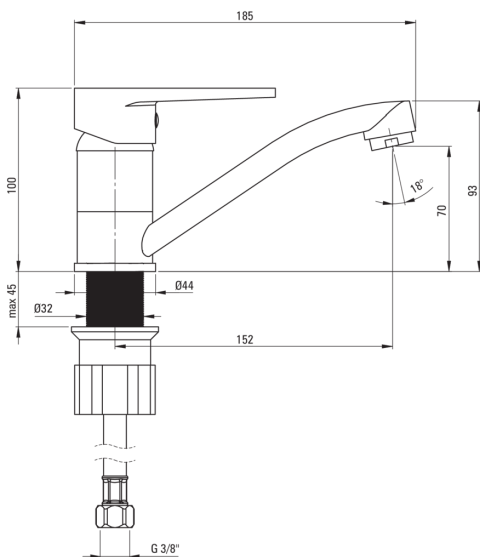

TUBO

Toque de lavabo

Código de producto: BUT_026M

EAN: 5907650812814

Color: cromo

Garantía [años]: 7

Mezclador

| | |
|------------------------|-------------------------|
| Finalizar | cromo |
| Material | latón |
| Tipo de mezcladora | piloto único, mezclador |
| Metodo de instalacion | de pie |
| Clase de flujo [l/min] | Z - 4-9 l/min |
| Grupo acústico [db] | I (x ≤ 20) |

Cartucho mezclador

| | |
|---------------------------------|-------|
| Tamaño del cartucho de cerámica | 35 mm |
|---------------------------------|-------|

Boquiabiertos

| | |
|---|------------------|
| Tipo de boquilla | girar |
| Rango de boquiabierto de mezclador [mm] | 152 |
| Material | acero inoxidable |

Aireador

| | |
|---------------------|-------|
| Tipo aéreo | panal |
| Tamaño del aireador | M24 |

Conectando mangueras

| | |
|---------------------|------|
| Longitud [mm] | 450 |
| Hilo de instalación | 3/8" |
| Hilo de conexión | M10 |