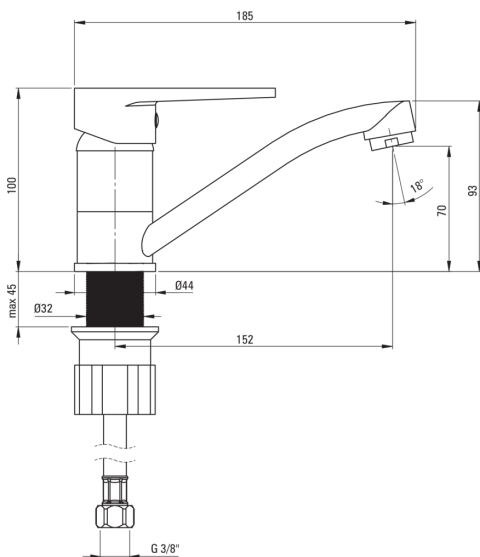

TUBO Waschbeckenarmatur

Artikel-Nr.: BUT_026M
EAN: 5907650812814
Farbe: Chrom
Garantie [Jahre]: 7

Armatur

Ausführung	Chrom
Material	Messing
Art der armatur	Einhebel, Mischer
Methode der montage	stehend
Durchflussklasse [l/min]	Z - 4-9 l/min
Akkustische gruppe	I (x ≤ 20)

Kartusche

Größe der kartusche	35 mm
---------------------	-------

Ausläufe

Auslaufart	schwenkbar
Armaturausladung [mm]	152
Material	Rostfreies Stahl

Aerator

Typ des luftsprudlers	hexagonal-
Aerator gröÙe	M24

Anschlusschläuche

Länge	450
Installationsgewinde	3/8"
Anschlussgewinde	M10

Charakteristische Merkmale:

- Nur die besten Materialien, deren Qualität durch Laboruntersuchungen bestätigt wird
- Armatur ist mit einem Strahlbelüfter ausgestattet
- 45 cm Anschlusschläuche im Set
- Armaturkörper ist aus hochwertigem Messing gefertigt
- Schwenkbarer Auslauf verbessert den Bedienkomfort
- Durchflussklasse Z (4-9 l/min) ermöglicht einen reduzierten Wasserverbrauch
- Im Angebot Präparat zum Reinigen von Armaturen in allen Ausführungen