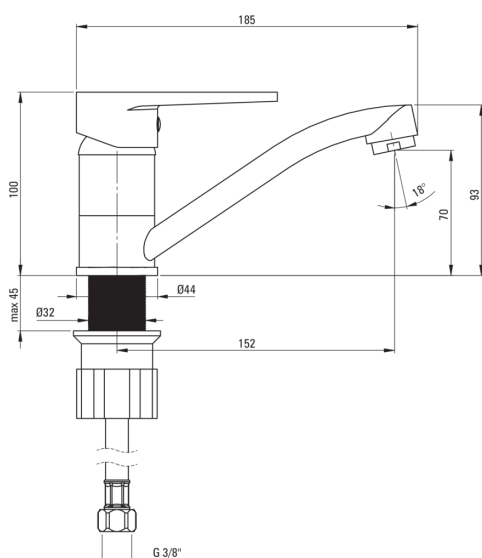

### Armatur

Ausführung	Chrom
Material	Messing
Art der armatur	Einhebel, Mischer
Methode der montage	stehend
Durchflussklasse [l/min]	Z - 4-9 l/min
Akkustische gruppe	I (x ≤ 20)

### Kartusche

Größe der kartusche	35 mm
---------------------	-------

### Anschlusschläuche

Länge	450
Installationsgewinde	3/8"
Anschlussgewinde	M10