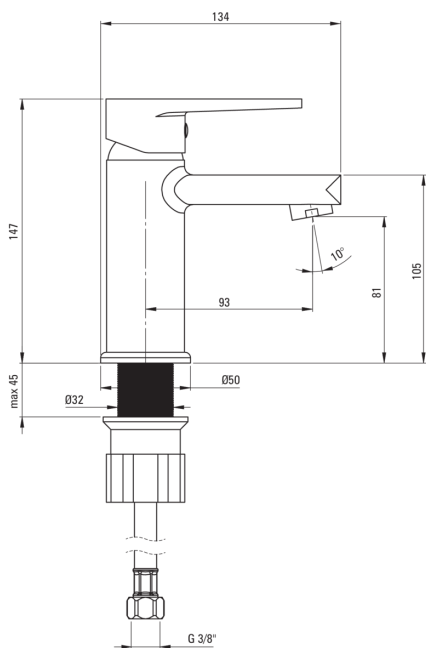

TUBO

Змішувач для раковини

Код продукту: BUT_020M

EAN: 5907650812791

Колір: хром

Гарантія: 7

Змішувач

Оздоблення	хром
Матеріал	латунь
Тип змішувача	з однією ручкою, змішуючий
Спосіб монтажу	стоячий
Клас витрати	Z - 4-9 л/хв
Акустична група	I ($x \leq 20$)

Картридж до змішувача

Розмір керамічного картриджа	35 мм
------------------------------	-------

Носики

Вид носика	нерухомий
Матеріал	латунь

Аератори

Тип аератора	honeycomb
Розмір аератора	M24

З'єднувальні шланги

Довжина [мм]	450
Винт до інсталяції	3/8"
Винт кронштейна	M10

Відмінна риса:

- Змішувач оснащений аератором для аерації струменя
- Тільки найкращі матеріали, якість яких ми підтверджуємо дослідженнями в лабораторії
- З'єднувальні шланги в комплекті
- Корпус змішувача виготовлений з високоякісної латуні
- Клас витрати (4-9 л / хв) дозволяє знизити витрату води
- Засіб для очищення санітарної арматури доступний у всіх кольорах