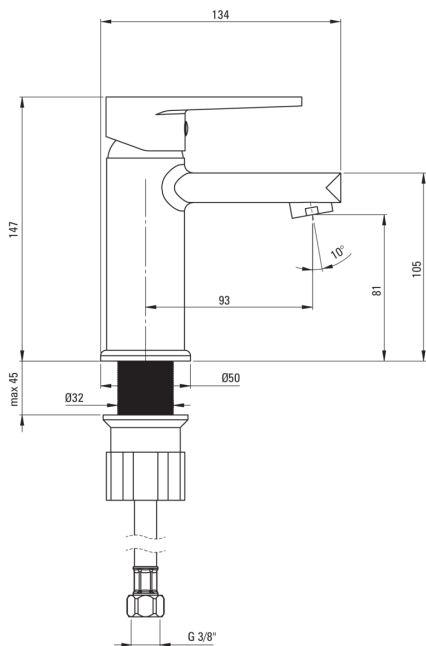

TUBO

Armatura za umivalnik

koda izdelka: BUT_020M

EAN: 5907650812791

Barva: krom

Garancija [leta]: 7

Armatura vključena

Finiš	krom
Material	medenina
Tip armature	z eno ročico, armatura
Metoda montaže	stoječ
Razred pretoka [l/min]	Z - 4-9 l/min
Zvočni razred [db]	I (x ≤ 20)

Mešalna kartuša

Velikost keramične kartuše	35 mm
----------------------------	-------

Izlivi

Tip izliva	fiksno
Material	medenina

Perlator

Tip perlatorja	satovje
Velikost perlatorja	M24

Povezovalne cevi

Dolžina [mm]	450
Montažni navoj	3/8"
Navoj priključka 1/2"	M10

karakteristike:

- Armatura je opremljena s perlatorjem za vodni curek
- Samo najboljši materiali, katerih kakovost je potrjena z laboratorijskimi testi
- Priložene priključne cevi
- Telo armature je izdelano iz najkakovostnejše medenine
- Razred pretoka Z (4-9 l/min) omogoča zmanjšanje porabe vode
- Ponudba vsebuje čistilno sredstvo za armature vseh barv