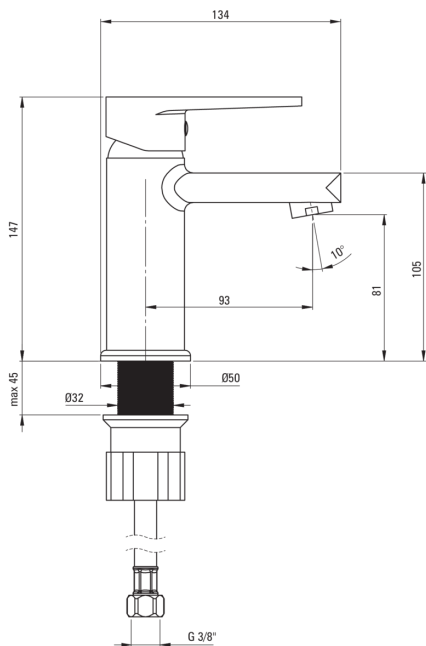

TUBO

Baterie pentru chiuvetă

Codul produsului: BUT_020M

EAN: 5907650812791

Culoarea: cromat

Garanție [ani]: 7

Baterie

Finisaj	cromat
Material	alamă
Tipul bateriei	un mâner, baterie
Metoda de instalare	de sine stătător
Clasa de debit [l/min]	Z - 4-9 l/min
Grupa acustică [db]	I (x ≤ 20)

Baterie cartuș

Dimensiunea cartușului ceramic	35 mm
--------------------------------	-------

Pipe

Tipul pipei	fix
Material	alamă

Aeratoare

Tipul aeratorului	honeycomb
Dimensiunea aeratorului	M24

Furtunuri de racordare

Lungimea [mm]	450
Filet de instalare	3/8"
Filet de conexiune	M10

Caracteristici:

- Baterie este dotată cu aerator.
- Doar cele mai bune materiale, a căror calitate a fost certificată prin teste de laborator
- Furtunuri de racordare de 45 cm incluse
- Corpul bateriei este fabricat din alamă de cea mai bună calitate.
- Clasa de debit Z (4-9 l/min) permite reducerea consumului de apă.
- Oferta include și agenți de curățare pentru toate tipurile de finisaje