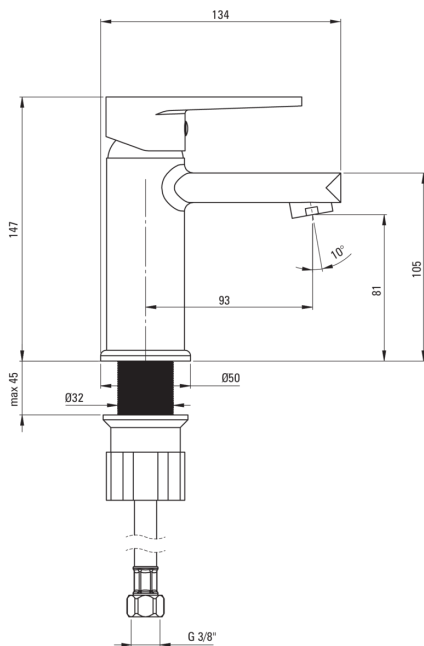

TUBO

Baterie pentru chiuvetă

Codul produsului: BUT_020M

EAN: 5907650812791

Culoarea: cromat

Garanție [ani]: 7

Baterie

| | |
|------------------------|-------------------|
| Finisaj | cromat |
| Material | alamă |
| Tipul bateriei | un mâner, baterie |
| Metoda de instalare | de sine stătător |
| Clasa de debit [l/min] | Z - 4-9 l/min |
| Grupa acustică [db] | I (x ≤ 20) |

Baterie cartuș

| | |
|--------------------------------|-------|
| Dimensiunea cartușului ceramic | 35 mm |
|--------------------------------|-------|

Pipe

| | |
|-------------|-------|
| Tipul pipei | fix |
| Material | alamă |

Aeratoare

| | |
|-------------------------|-----------|
| Tipul aeratorului | honeycomb |
| Dimensiunea aeratorului | M24 |

Furtunuri de racordare

| | |
|--------------------|------|
| Lungimea [mm] | 450 |
| Filet de instalare | 3/8" |
| Filet de conexiune | M10 |

Caracteristici:

- Baterie este dotată cu aerator.
- Doar cele mai bune materiale, a căror calitate a fost certificată prin teste de laborator
- Furtunuri de racordare de 45 cm incluse
- Corpul bateriei este fabricat din alamă de cea mai bună calitate.
- Clasa de debit Z (4-9 l/min) permite reducerea consumului de apă.
- Oferta include și agenți de curățare pentru toate tipurile de finisaje