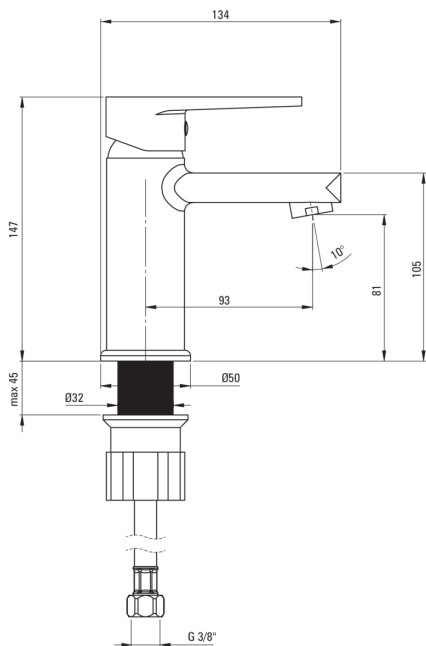

TUBO

Mosdó csaptelep

Cikkszám: BUT_020M

EAN: 5907650812791

Szín: króm

Garancia [év]: 7

Csaptelep

Kivitelezés	króm
Anyag	sárgaréz
Csaptelep típusa	egykaros, keverő
Beszereleési mód	álló
Átfolyási osztály [l/perc]	Z - 4-9 l/min
Akusztikai osztály [db]	I (x ≤ 20)

Csaptelep betét

Betét mérete	35 mm
--------------	-------

Kifolyócsövek

Kifolyó típusa	fix
Anyag	sárgaréz

Perlátorok

Perlátor típusa	honeycomb
Perlátor mérete	M24

Csatlakozó tömlők

Hosszúság [mm]	450
Menet beszereléshez	3/8"
Csatlakozó menet	M10

Kiemelések:

- A csaptelep perlátorral van felszerelve
- Csak a legjobb alapanyagokból, amelyek minőségét laboratóriumi vizsgálatok igazolták
- 45 cm-es csatlakozó tömlők mellékelve
- A csaptelep teste a legkiválóbb minőségű sárgarézből készült
- Z átfolyási osztály (4-9 l/perc), amely lehetővé teszi a vízfogyasztás csökkentését
- Az ajánlat tartalmaz egy tisztítószert a szerelvényekhez, amely bármilyen színhez használható