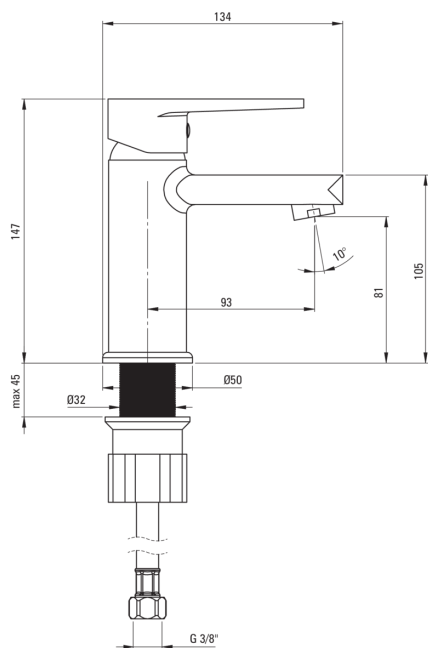

TUBO

Robinet de lavabo

Code produit: BUT_020M

EAN: 5907650812791

Couleur: chrome

Garantie [années]: 7

Mitigeur

Finition	chrome
Matériel	cuivre
Type de mitigeur	mono-manche, mixer
Méthode de montage	debout
Classe de débit [l/min]	Z - 4-9 l/min
Groupe acoustique [db]	I (x ≤ 20)

Cartouche mélangeur

Taille de la cartouche en céramique	35 mm
-------------------------------------	-------

Becs

Type de bec	fixe
Matériel	cuivre

Aérateurs

Type d'aérateur	honeycomb
Taille de l'aérateur	M24

Flexibles de raccordement

Longueur [mm]	450
Fil d'installation	3/8"
Fil de connexion	M10

Caractéristiques:

- Le mitigeur est équipé d'un aérateur de jet
- Seuls les meilleurs matériaux, dont la qualité a été confirmée par des tests en laboratoire
- Tuyaux de raccordement de 45 cm inclus
- Le corps du mitigeur est en cuivre de la plus haute qualité
- Classe de débit Z (4-9 l/min) permettant une réduction de la consommation d'eau
- L'offre comprend un produit de nettoyage pour les luminaires de toutes les couleurs