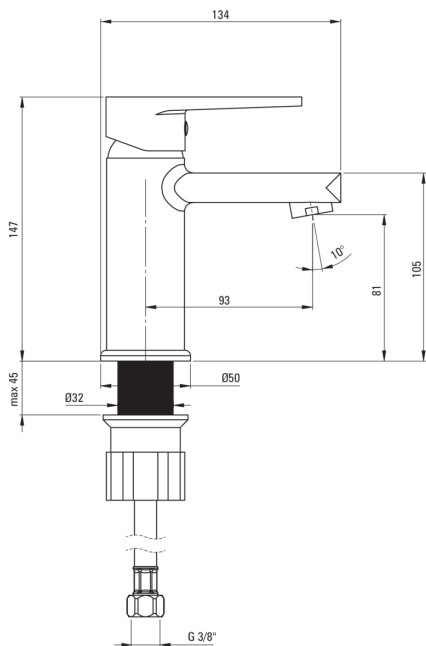

## Toque de lavabo

Código de producto: BUT\_020M

EAN: 5907650812791

Color: cromo

Garantía [años]: 7

### Cartucho mezclador

Tamaño del cartucho de cerámica	35 mm
---------------------------------	-------

### Conectando mangueras

Longitud [mm]	450
Hilo de instalación	3/8"
Hilo de conexión	M10