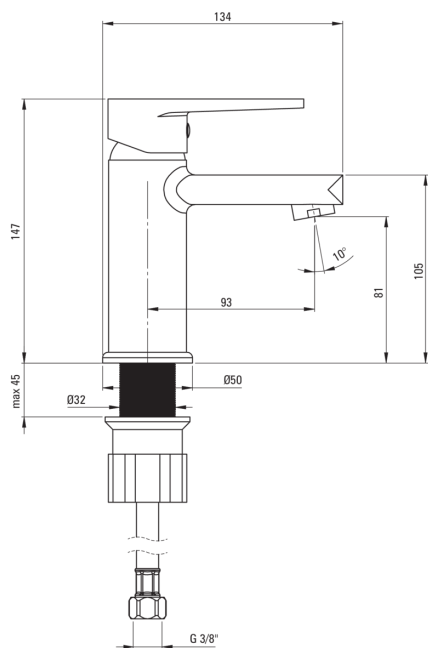

## Toque de lavabo

Código de producto: BUT\_020M

EAN: 5907650812791

Color: cromo

Garantía [años]: 7

### Cartucho mezclador

Tamaño del cartucho de cerámica	35 mm
---------------------------------	-------

### Conectando mangueras

Longitud [mm]	450
Hilo de instalación	3/8"
Hilo de conexión	M10